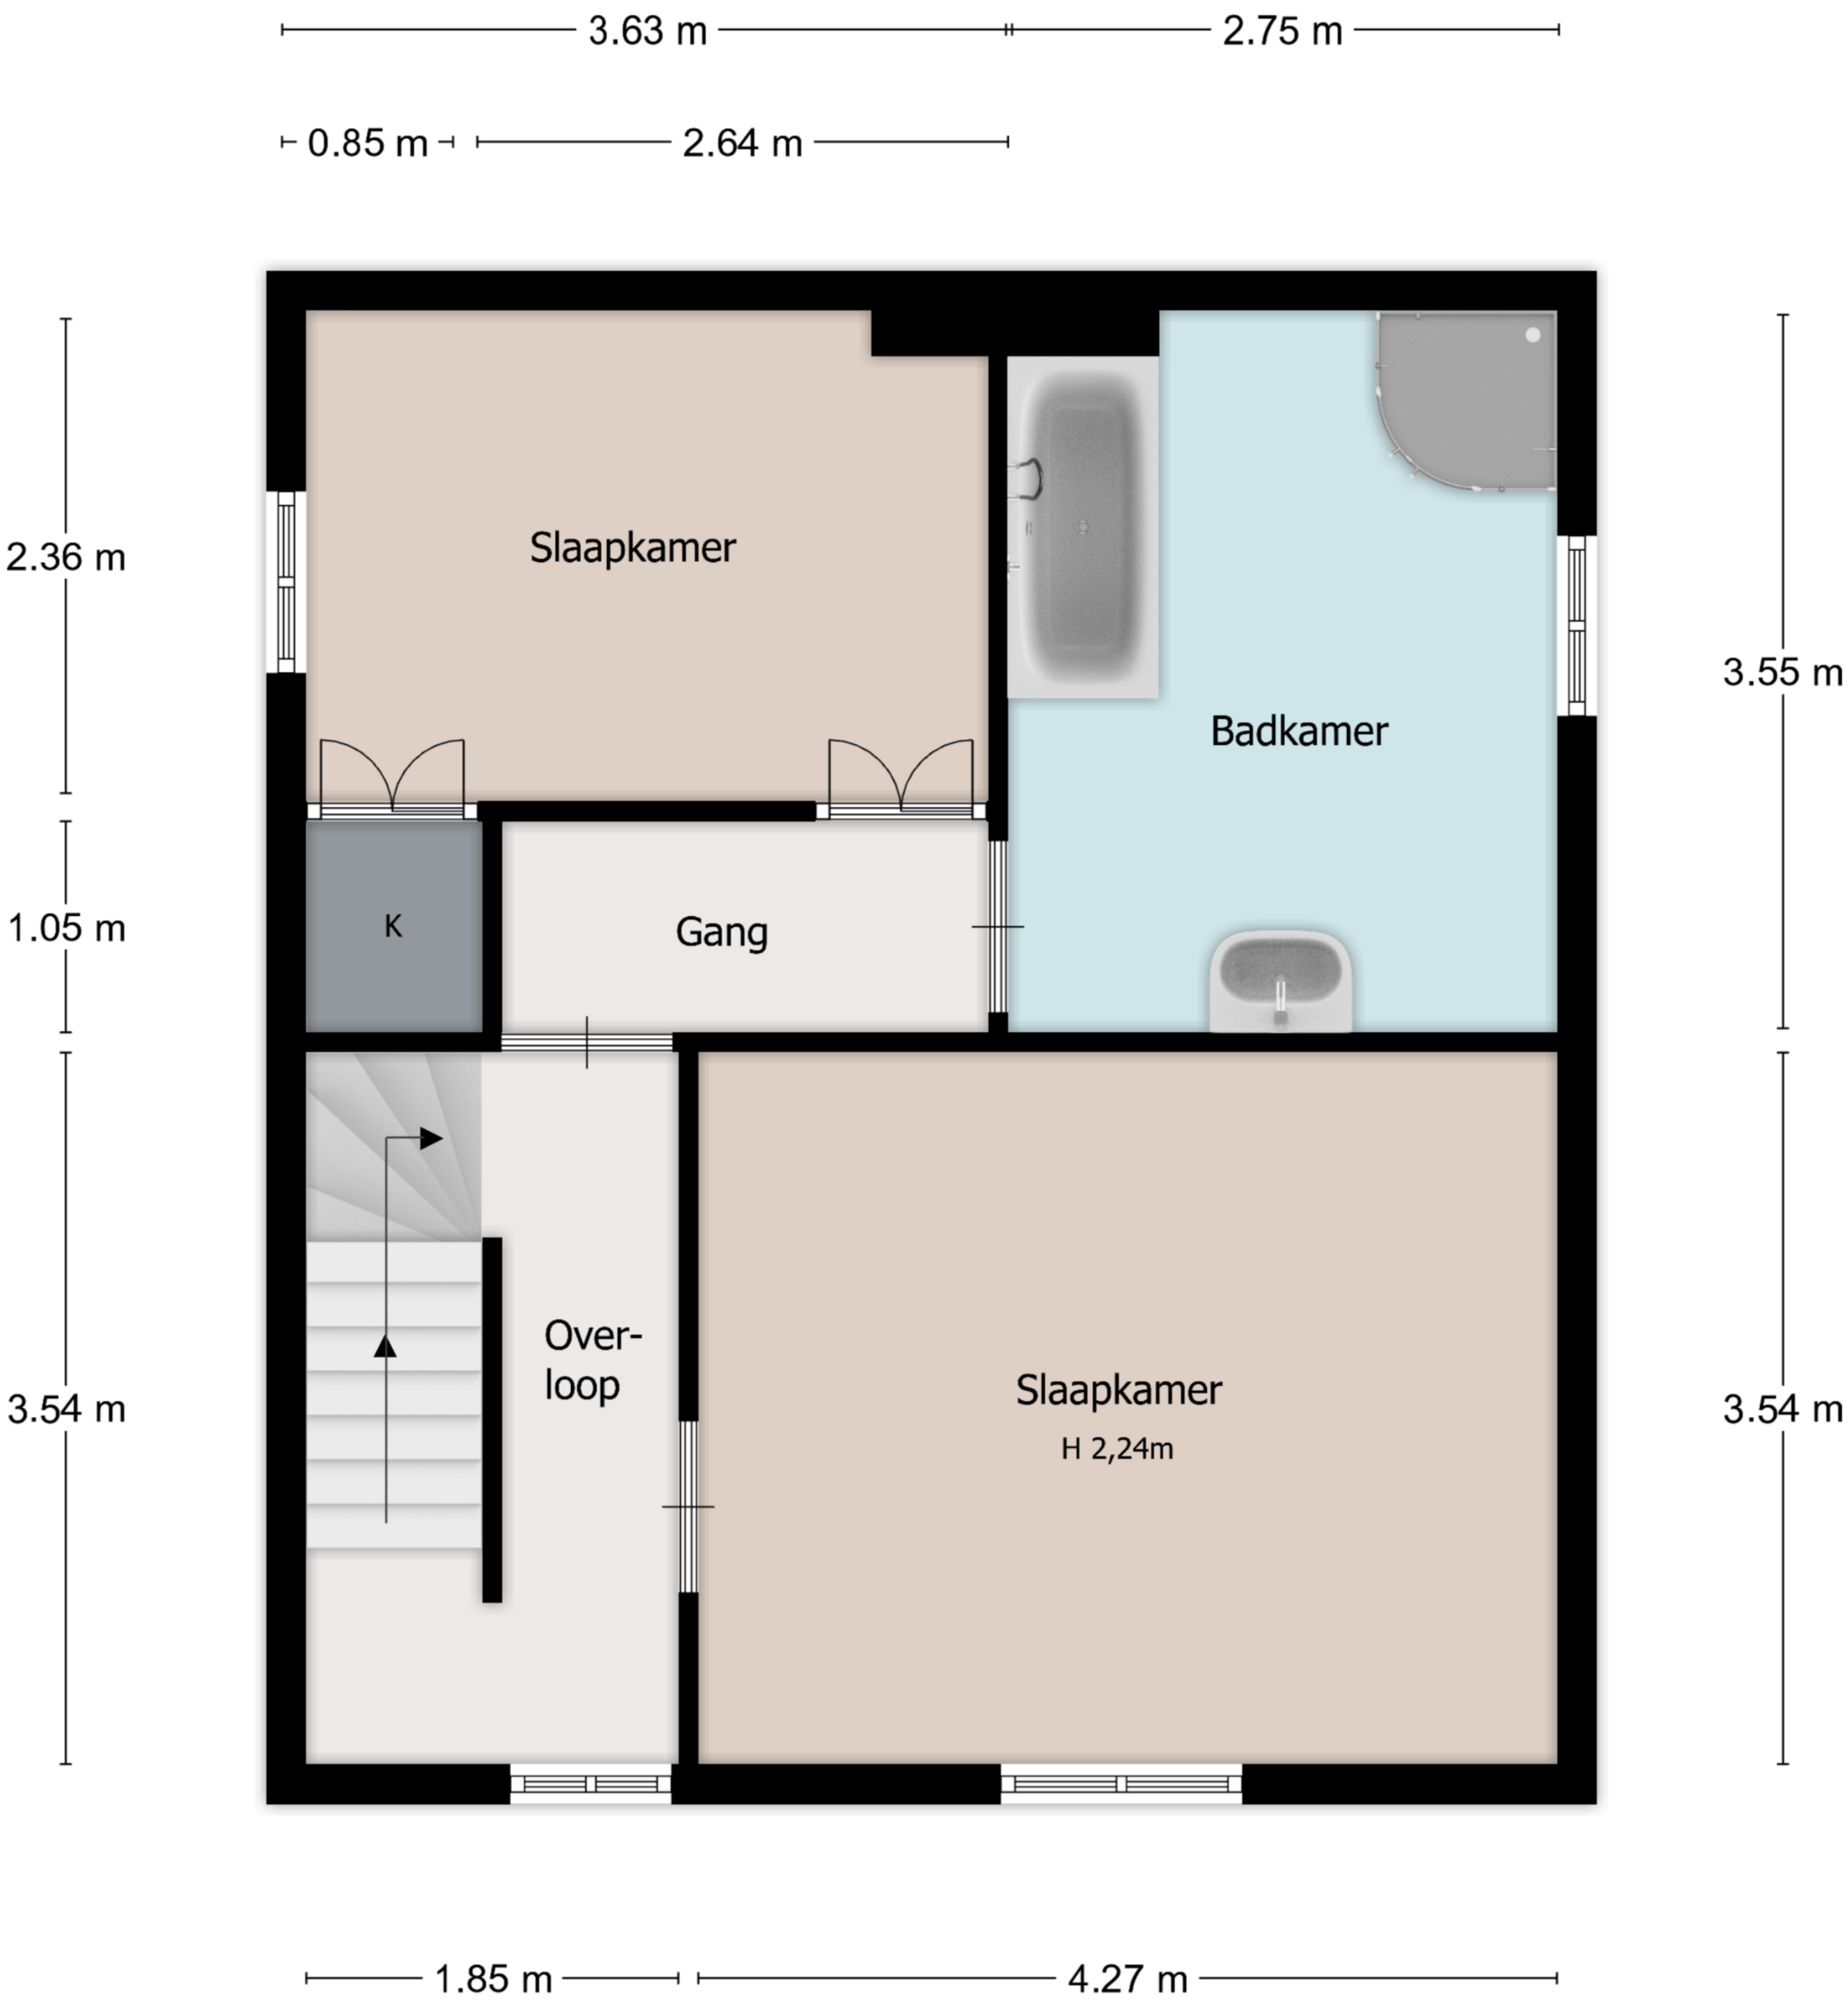

2.82 m 3.55 m

1.85 m 4.48 m

6.59 m

Begane Grond

Deze plattegrond dient ter indicatie, hieraan kunnen geen rechten worden ontleend

@HSL

1ste Verdieping

Deze plattegrond dient ter indicatie, hieraan kunnen geen rechten worden ontleend

@HSL

2de Verdieping

Deze plattegrond dient ter indicatie, hieraan kunnen geen rechten worden ontleend

@HSL

Garage

Deze plattegrond dient ter indicatie, hieraan kunnen geen rechten worden ontleend

@HSL

3.72 m

Verdieping Garage

Deze plattegrond dient ter indicatie, hieraan kunnen geen rechten worden ontleend

@HSL