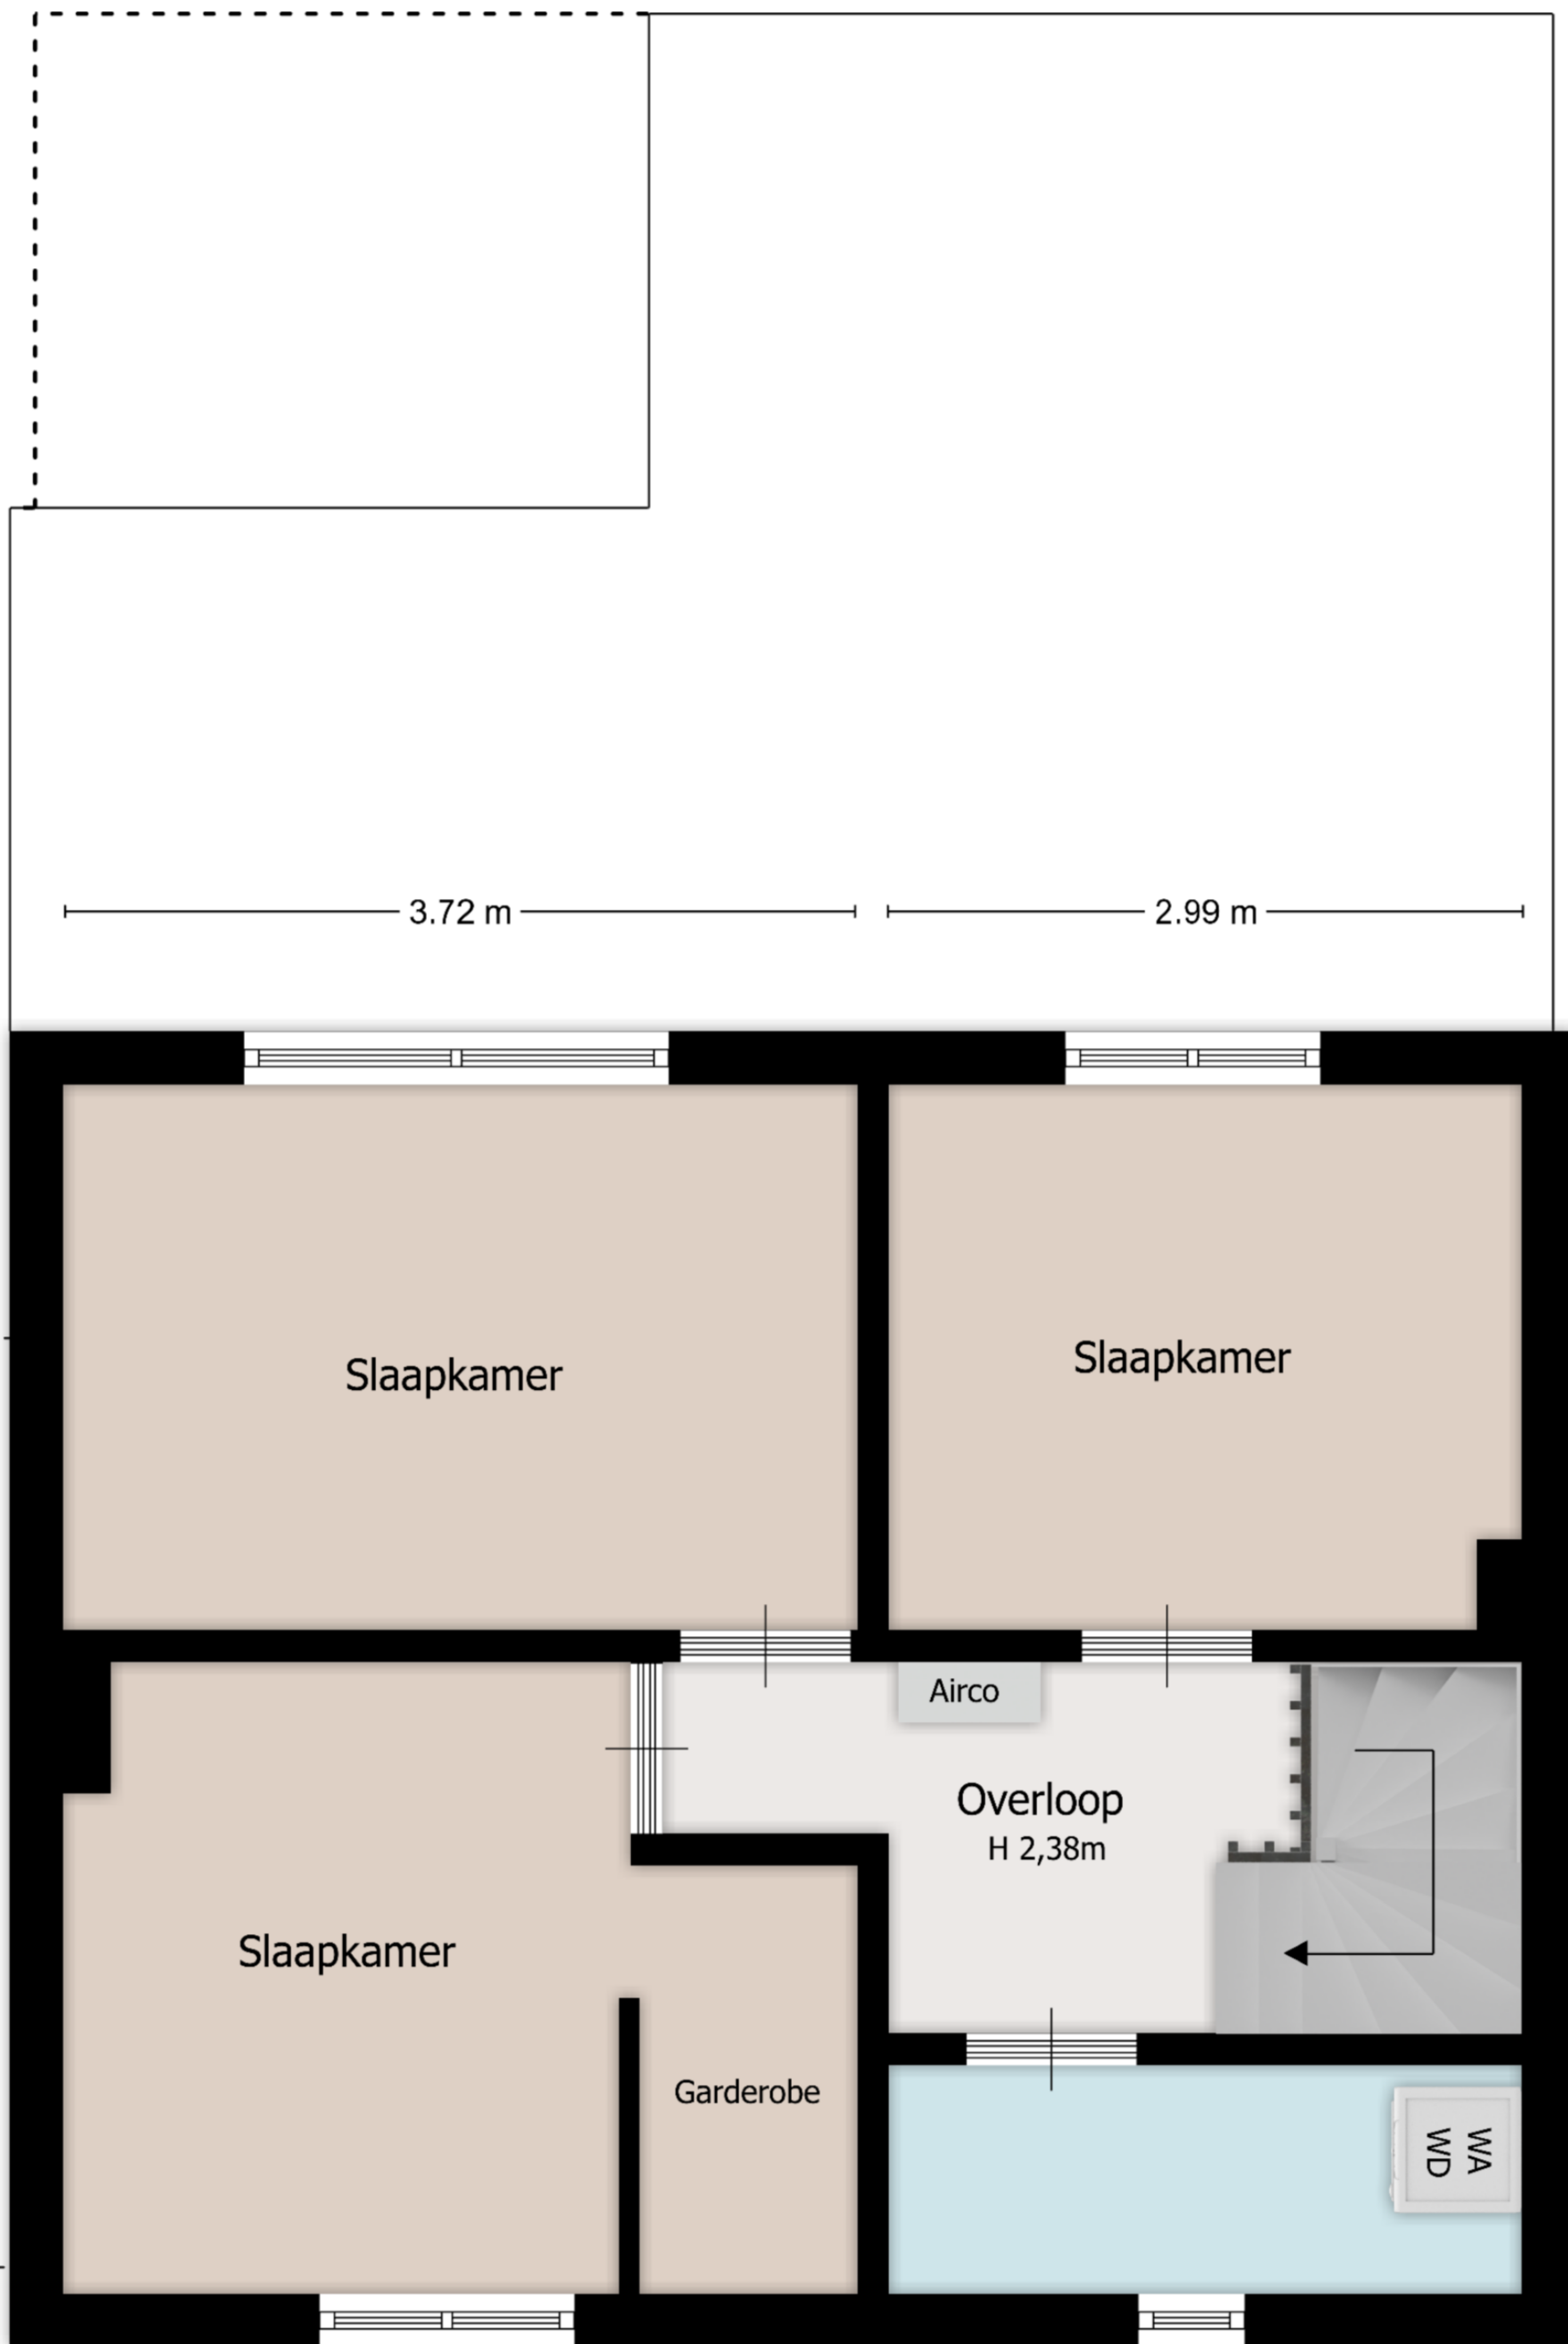

### Begane Grond

Deze plattegrond dient ter indicatie, er kunnen geen rechten aan worden ontleend

## 1ste Verdieping

Deze plattegrond dient ter indicatie, hieraan kunnen geen rechten aan worden ontleend

## 2de Verdieping

Deze plattegrond dient ter indicatie, hieraan kunnen geen rechten aan worden ontleend

@HSL

Kelder  
H 1,95m

Omvormer  
X

Kelder

Deze plattegrond dient ter indicatie, hieraan kunnen geen rechten aan worden ontleend