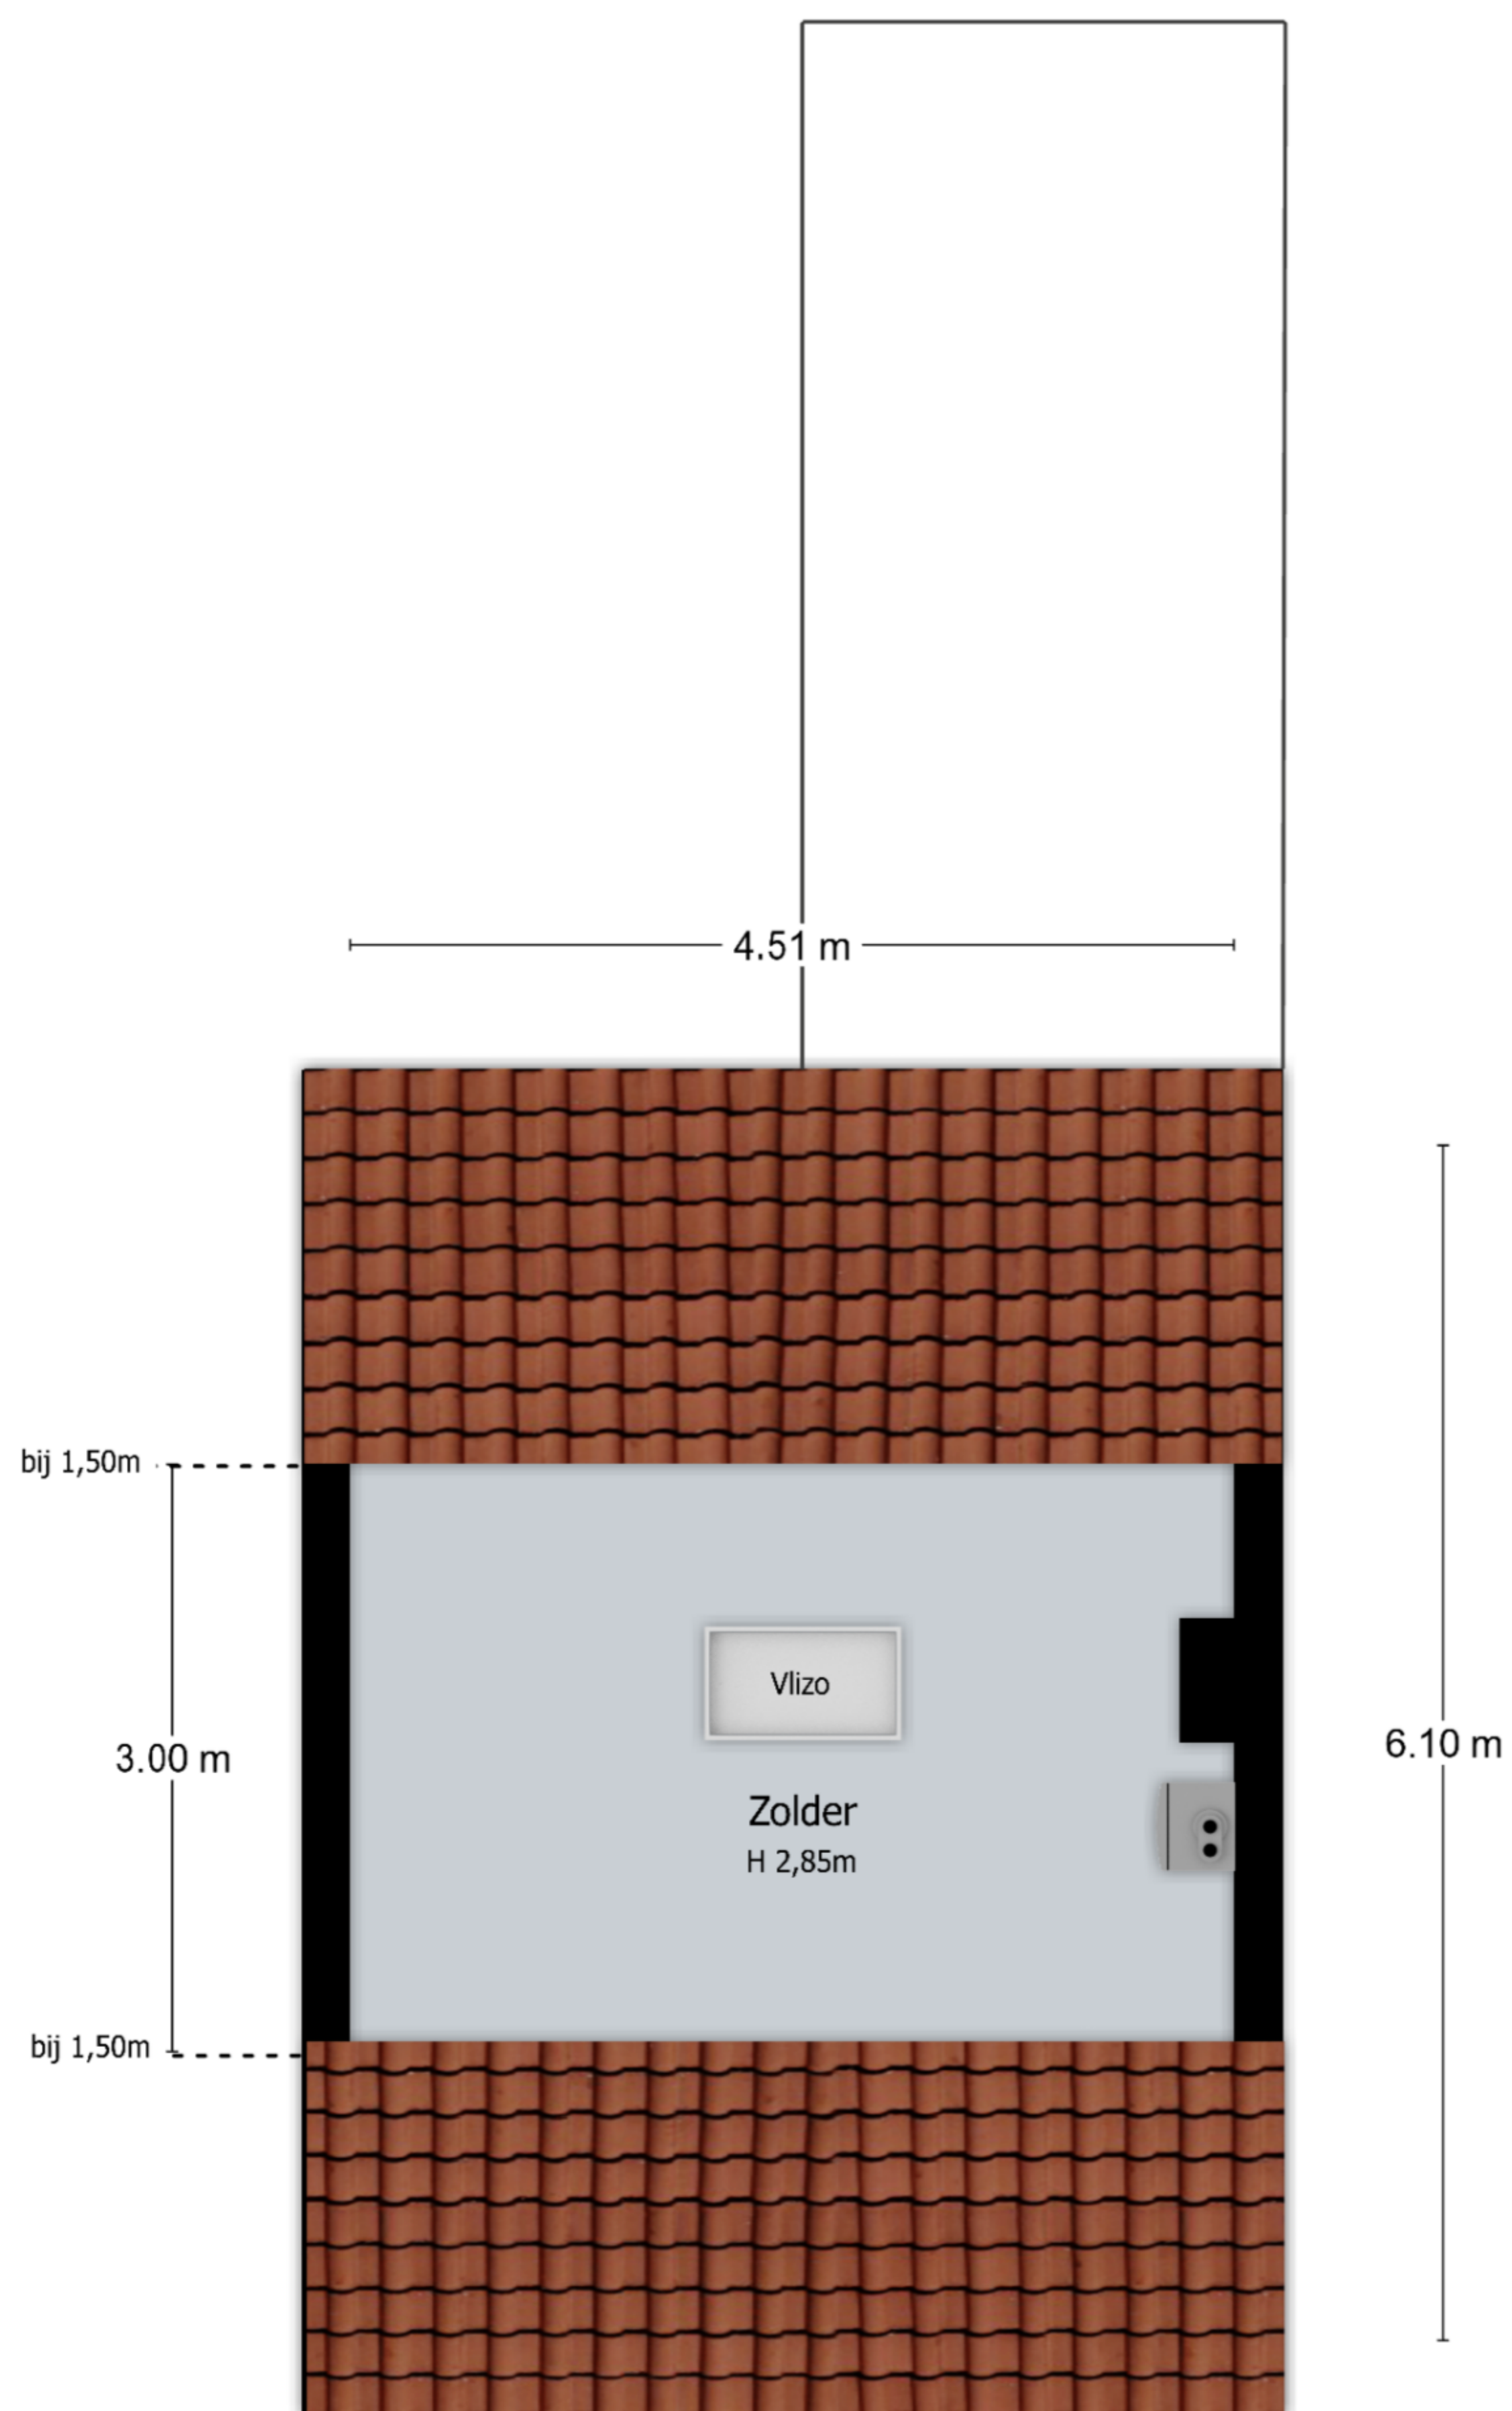

2.52 m

Begane Grond

Deze plattegrond dient ter indicatie, hieraan kunnen geen rechten worden ontleend

@HSL

1ste Verdieping

Deze plattegrond dient ter indicatie, hieraan kunnen geen rechten worden ontleend

@HSL

Zolder

Deze plattegrond dient ter indicatie, hieraan kunnen geen rechten worden ontleend

@ H.S.L

Kelder
H 1,75m

3.28 m

1.78 m

Kelder

Deze plattegrond dient ter indicatie, hieraan kunnen geen rechten worden ontleend