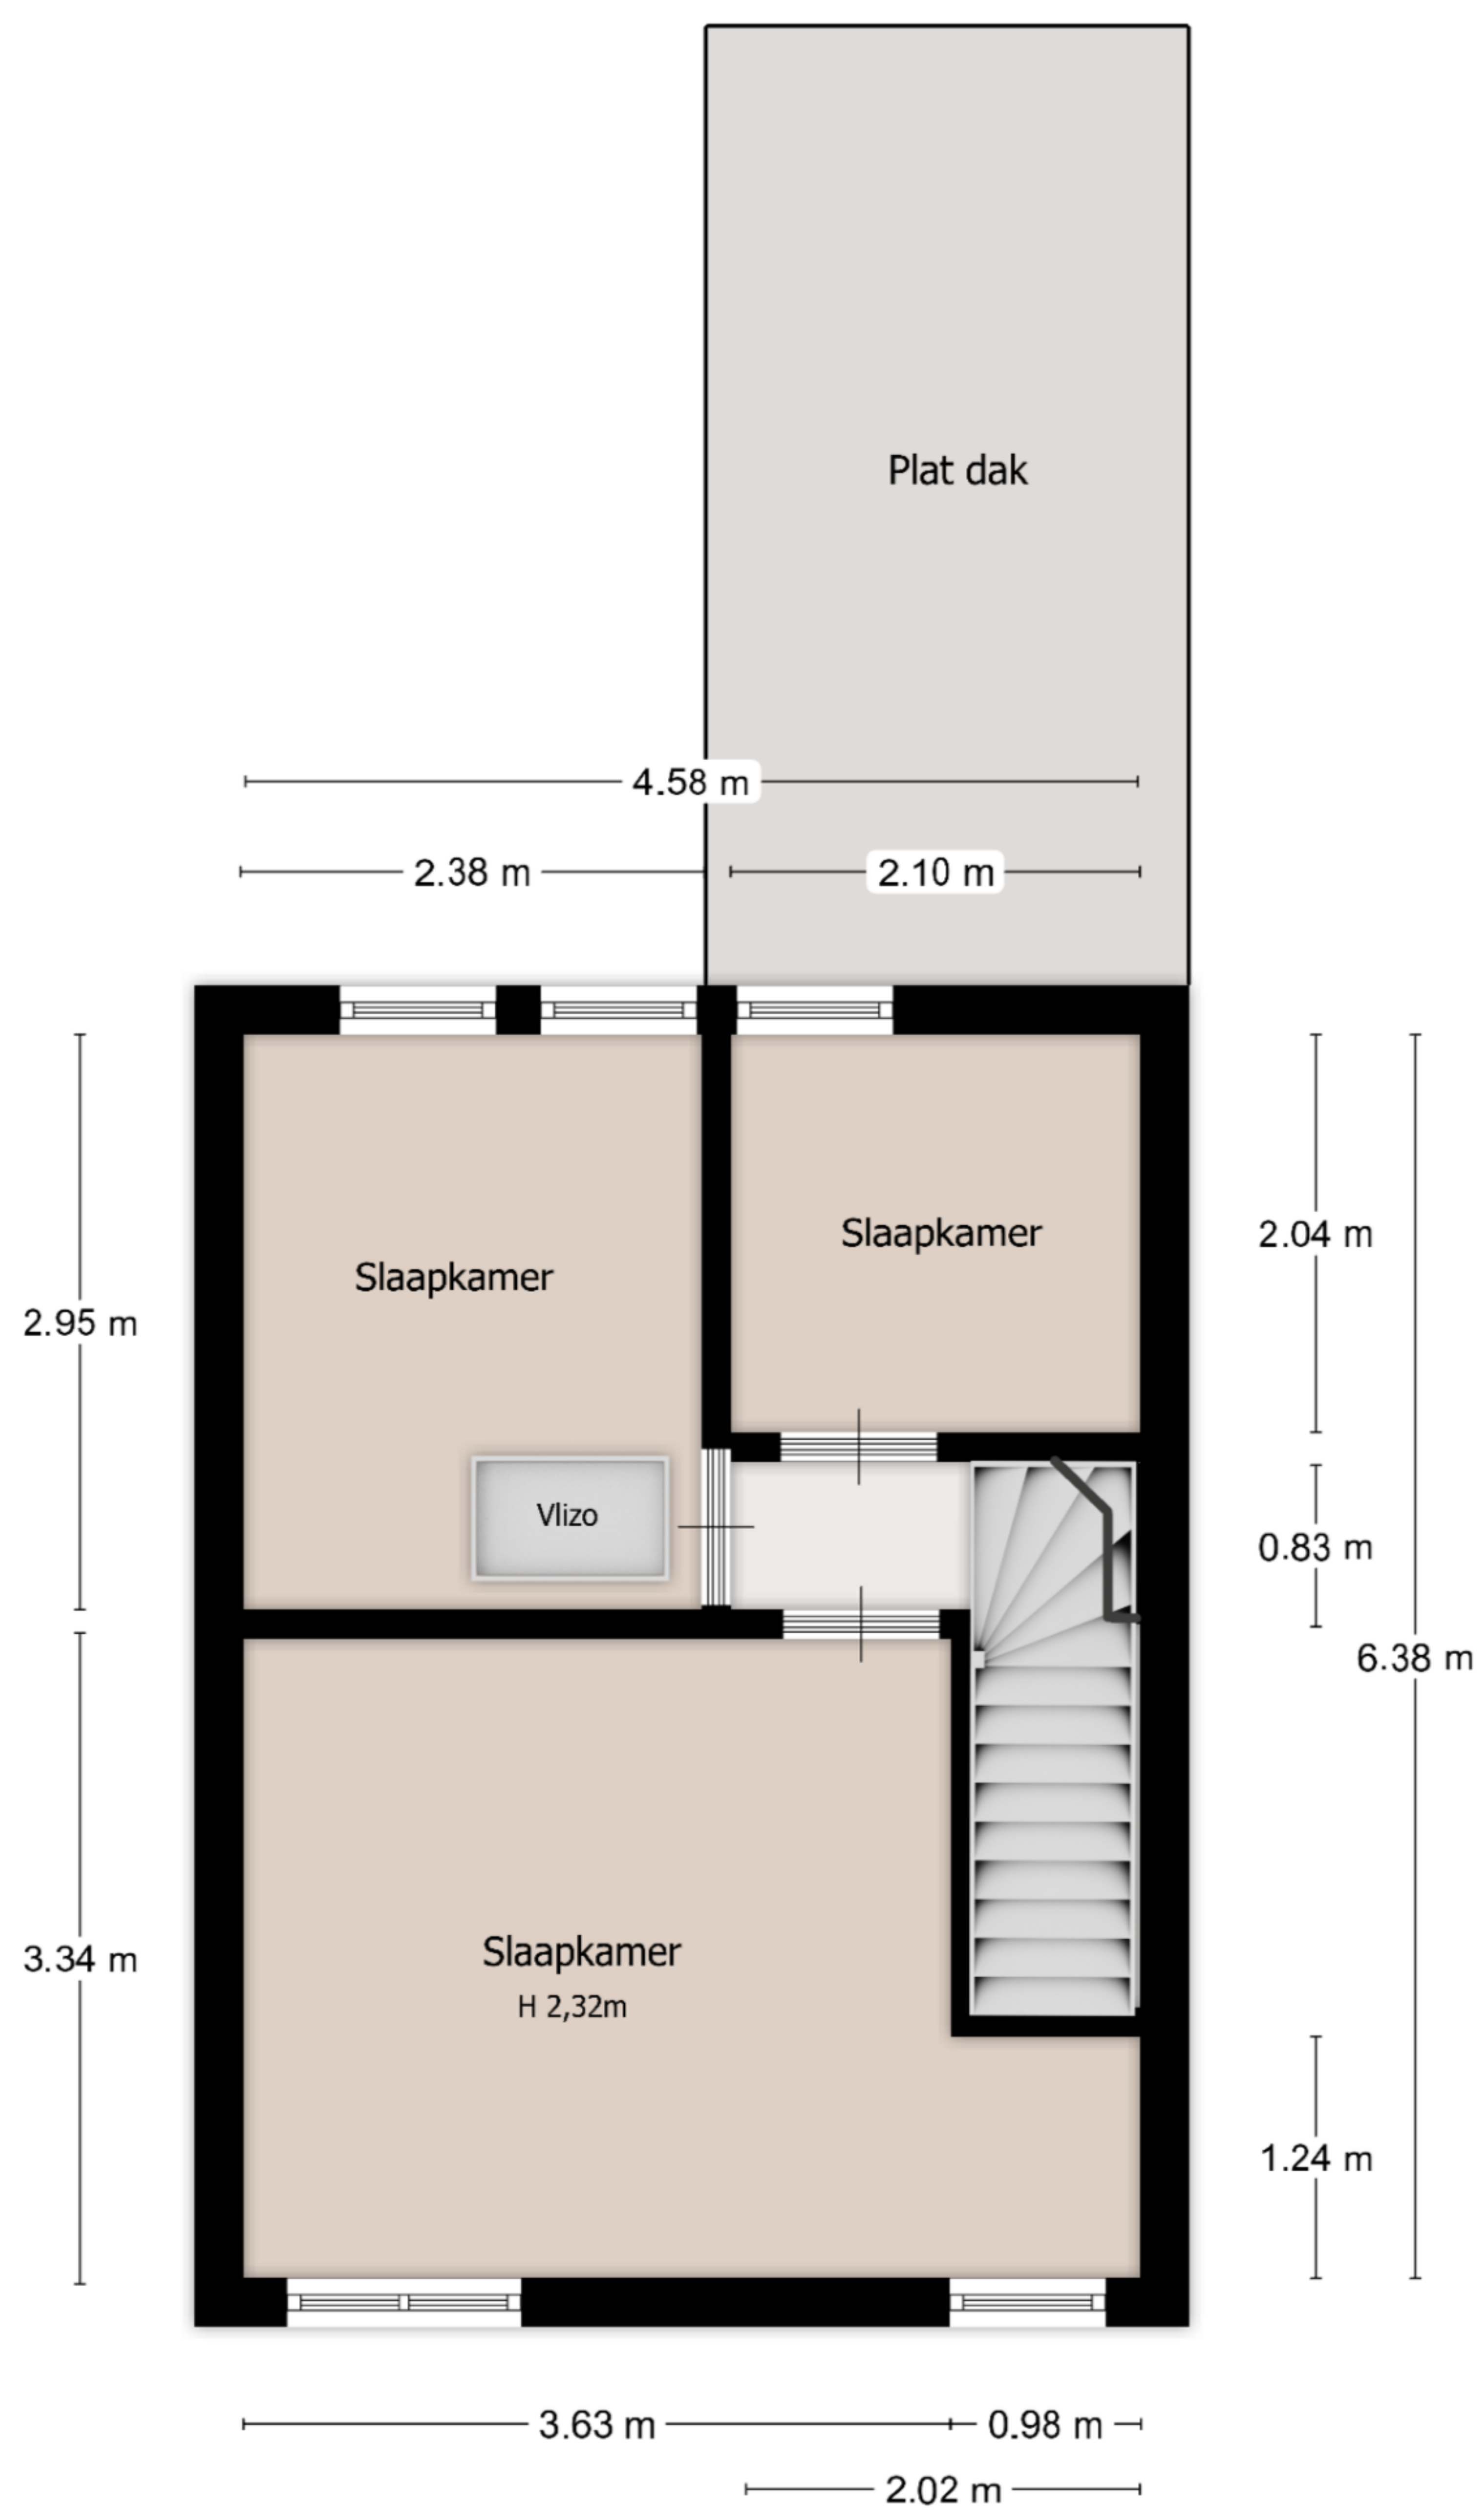

2.52 m

Begane Grond

Deze plattegrond dient ter indicatie, hieraan kunnen geen rechten worden ontleend

@HSL

1ste Verdieping

Deze plattegrond dient ter indicatie, hieraan kunnen geen rechten worden ontleend

@HSL

Zolder

Deze plattegrond dient ter indicatie, hieraan kunnen geen rechten worden ontleend

@ H.S.L

Kelder
H 1,75m

3.28 m

1.78 m

Kelder

Deze plattegrond dient ter indicatie, hieraan kunnen geen rechten worden ontleend