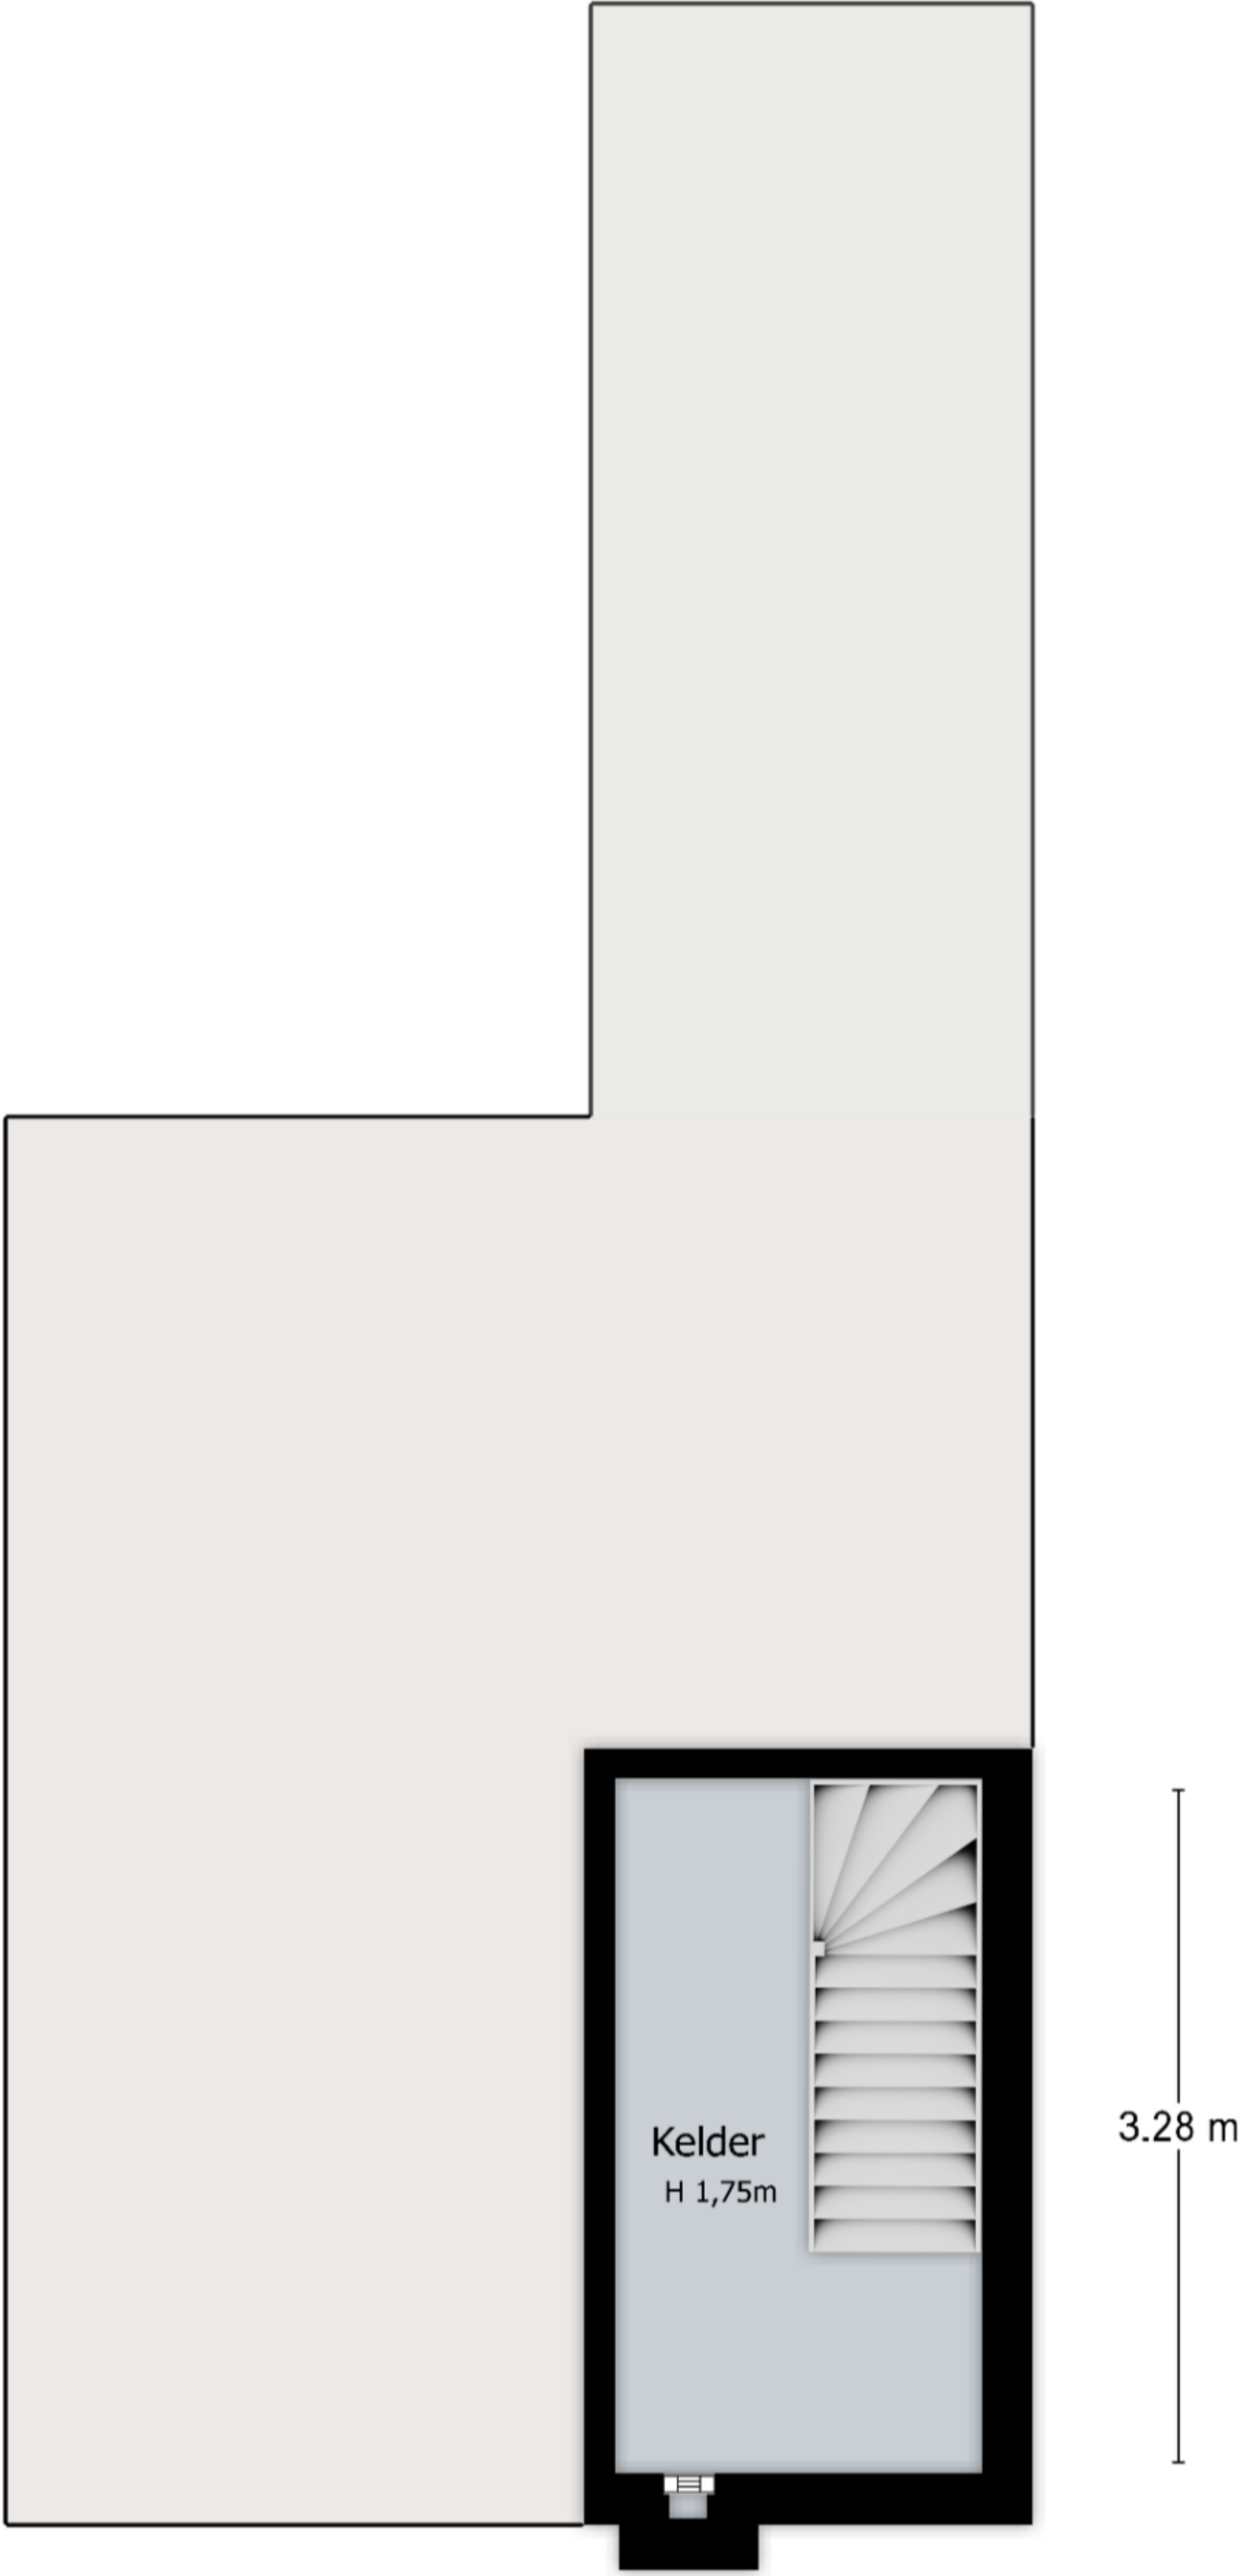

Kelder
H 1,75m

3.28 m

1.78 m

Kelder

@ H.S.L