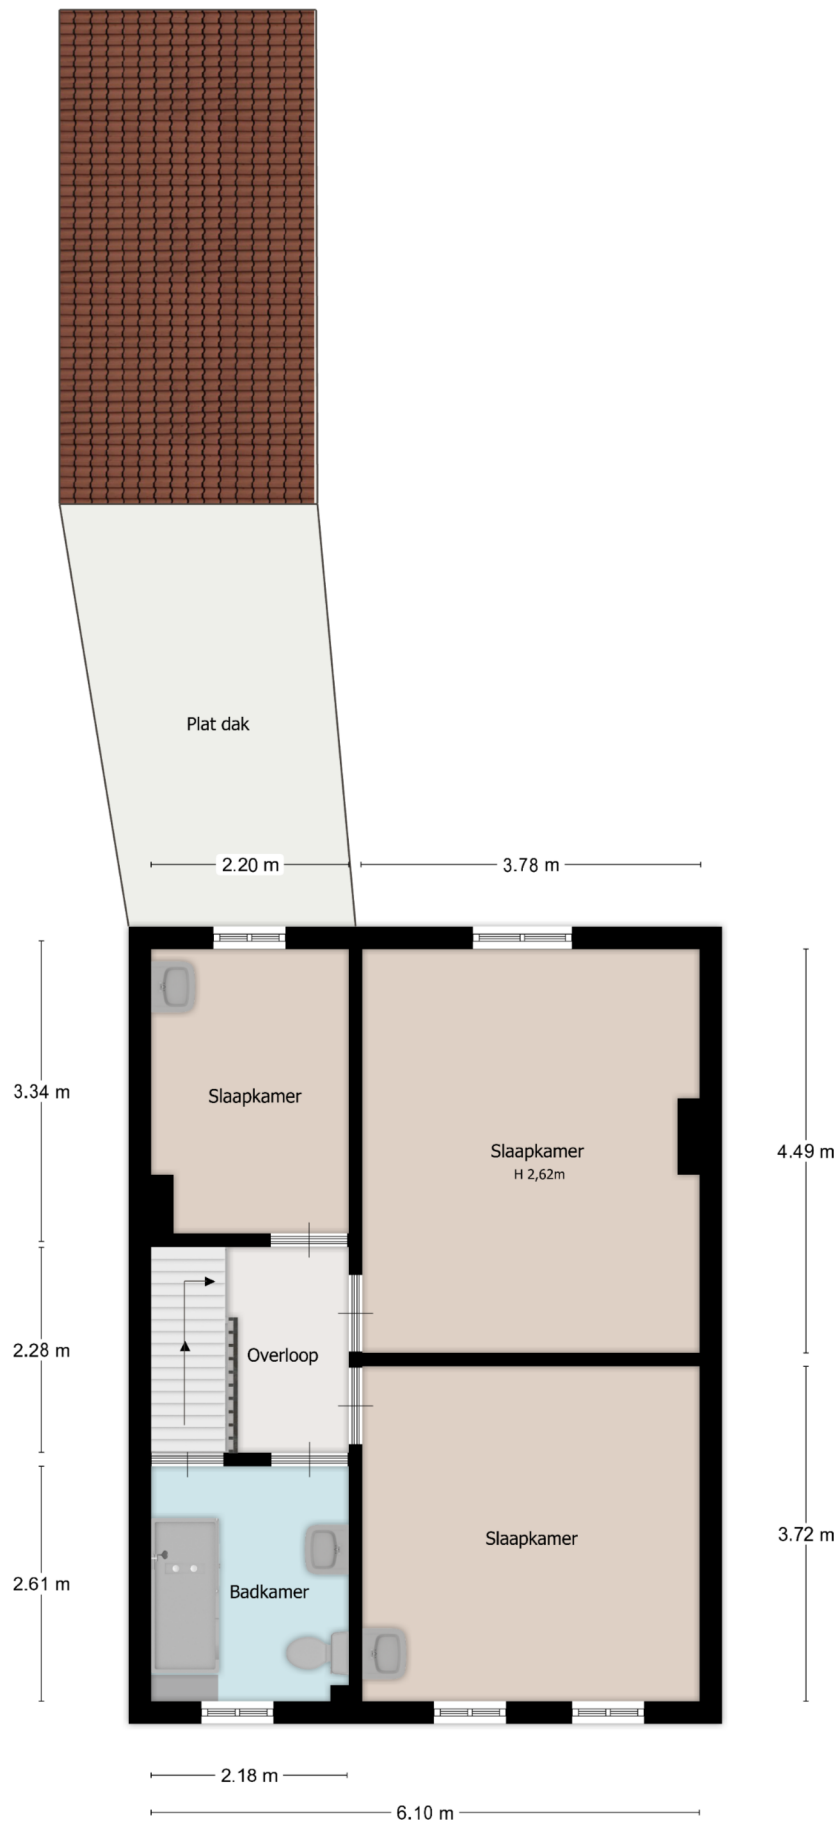

Begane Grond

Deze plattegrond dient ter indicatie, hieraan kunnen geen rechten worden ontleend

@HSL

1ste Verdieping

Deze plattegrond dient ter indicatie, hieraan kunnen geen rechten worden ontleend

@ H S L

Zolder/ 2de Verdieping

Deze plattegrond dient ter indicatie, hieraan kunnen geen rechten worden ontleend
 © H.S.L.

Kelder
H 1,98m

4.92 m

2.22 m

Kelder

Deze plattegrond dient ter indicatie, hieraan kunnen geen rechten worden ontleend