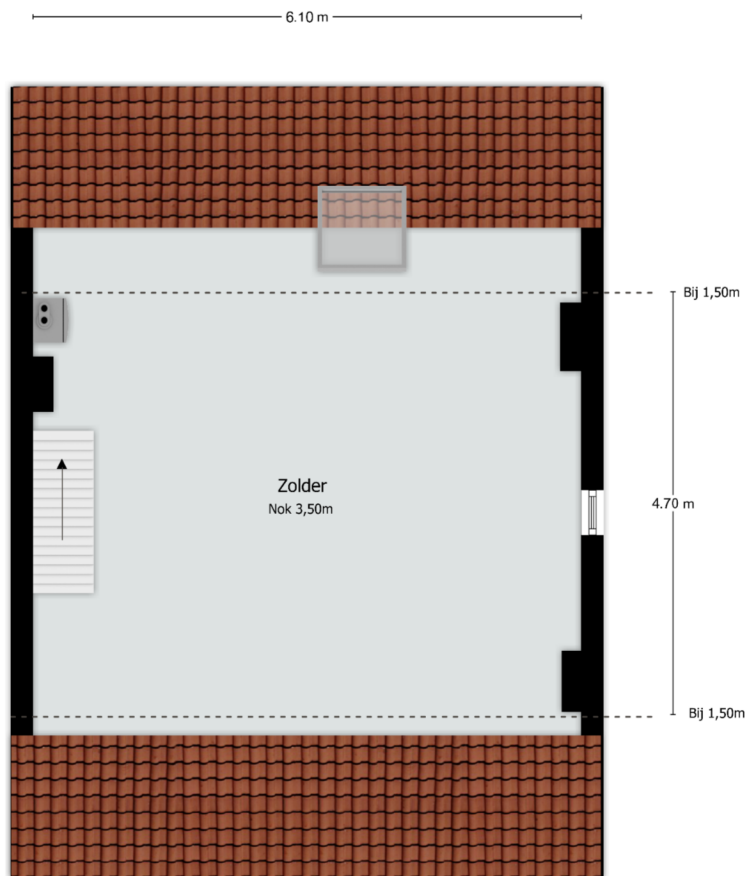

Begane Grond

Deze plattegrond dient ter indicatie, hieraan kunnen geen rechten worden ontleend

@HSL

1ste Verdieping

Deze plattegrond dient ter indicatie, hieraan kunnen geen rechten worden ontleend

@ H S L

Zolder/ 2de Verdieping

Deze plattegrond dient ter indicatie, hieraan kunnen geen rechten worden ontleend
 © H.S.L.

Kelder
H 1,98m

4.92 m

2.22 m

Kelder

Deze plattegrond dient ter indicatie, hieraan kunnen geen rechten worden ontleend