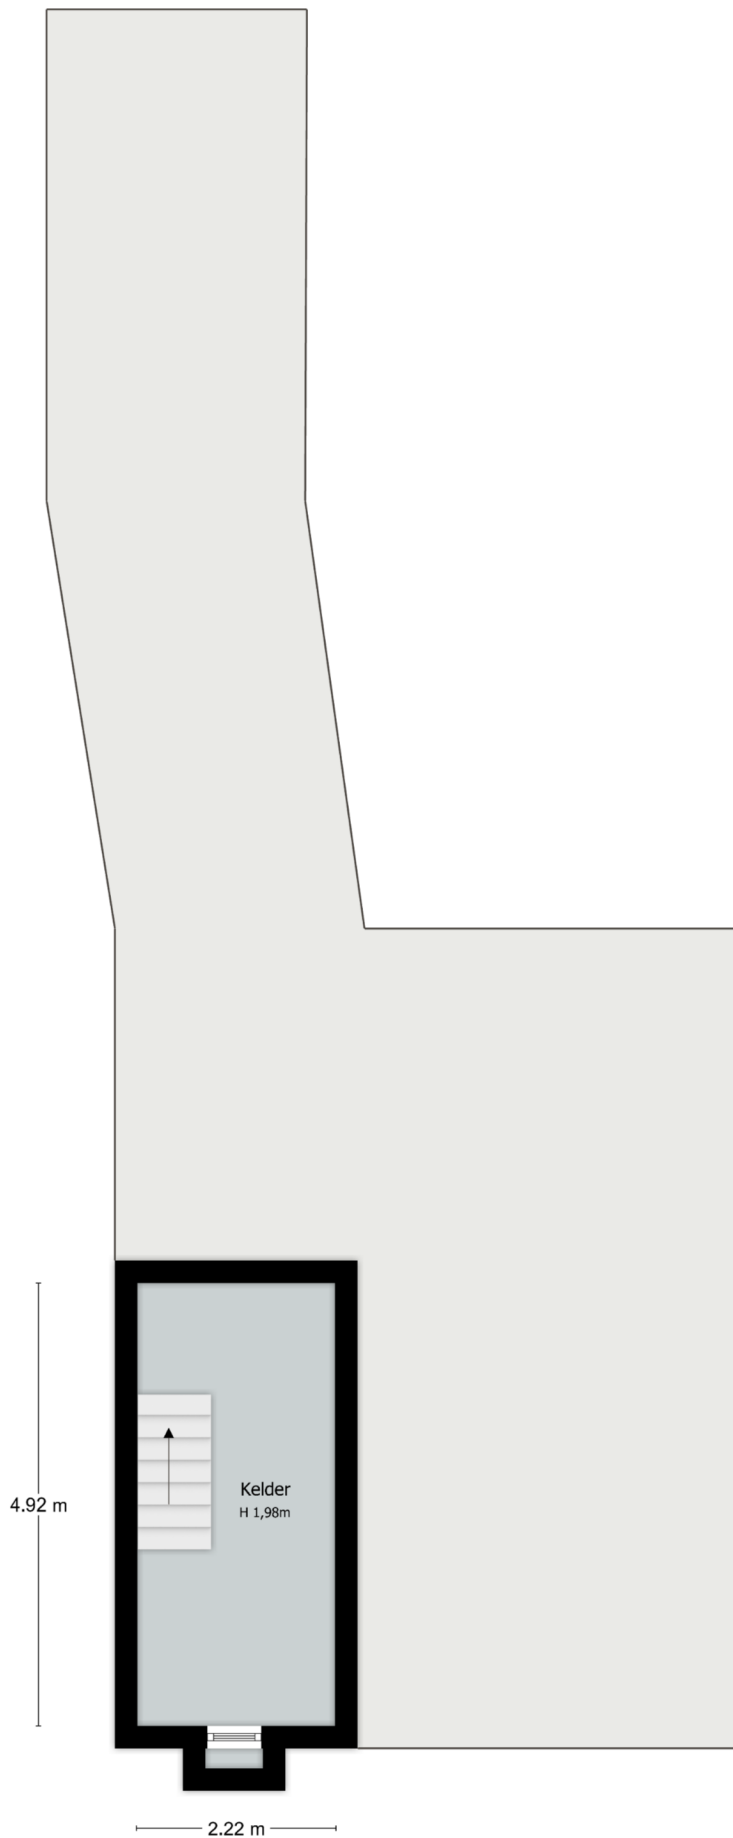

Begane Grond

Deze plattegrond dient ter indicatie, hieraan kunnen geen rechten worden ontleend

@HSL

1ste Verdieping

Deze plattegrond dient ter indicatie, hieraan kunnen geen rechten worden ontleend

@ H S L

Zolder/ 2de Verdieping

Deze plattegrond dient ter indicatie, hieraan kunnen geen rechten worden ontleend
 © H.S.L.

Kelder
H 1,98m

4.92 m

2.22 m

Kelder

Deze plattegrond dient ter indicatie, hieraan kunnen geen rechten worden ontleend