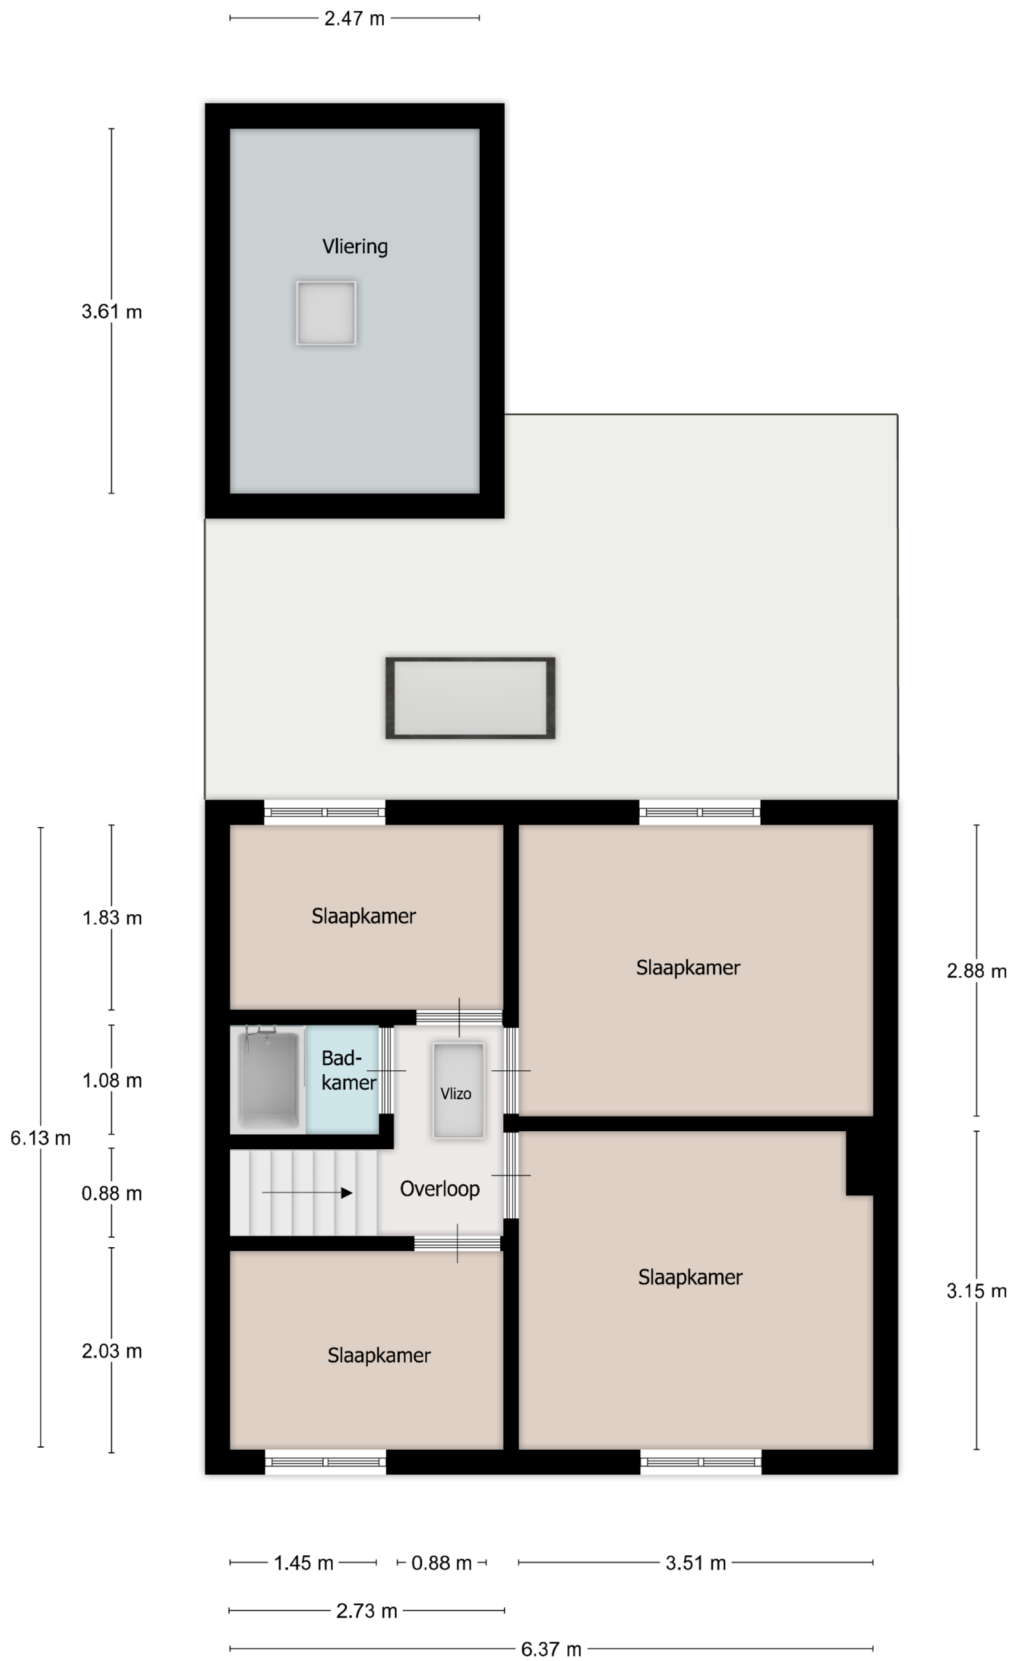

Begane Grond

Deze plattegrond dient ter indicatie, hieraan kunnen geen rechten worden ontleend

@ H S L

1ste Verdieping

Deze plattegrond dient ter indicatie, hieraan kunnen geen rechten worden ontleend

@ H S L

2.76 m 3.55 m

Zolder

Deze plattegrond dient ter indicatie, hieraan kunnen geen rechten worden ontleend

@HSL

Kelder

Deze plattegrond dient ter indicatie, hieraan kunnen geen rechten worden ontleend

@ H S L