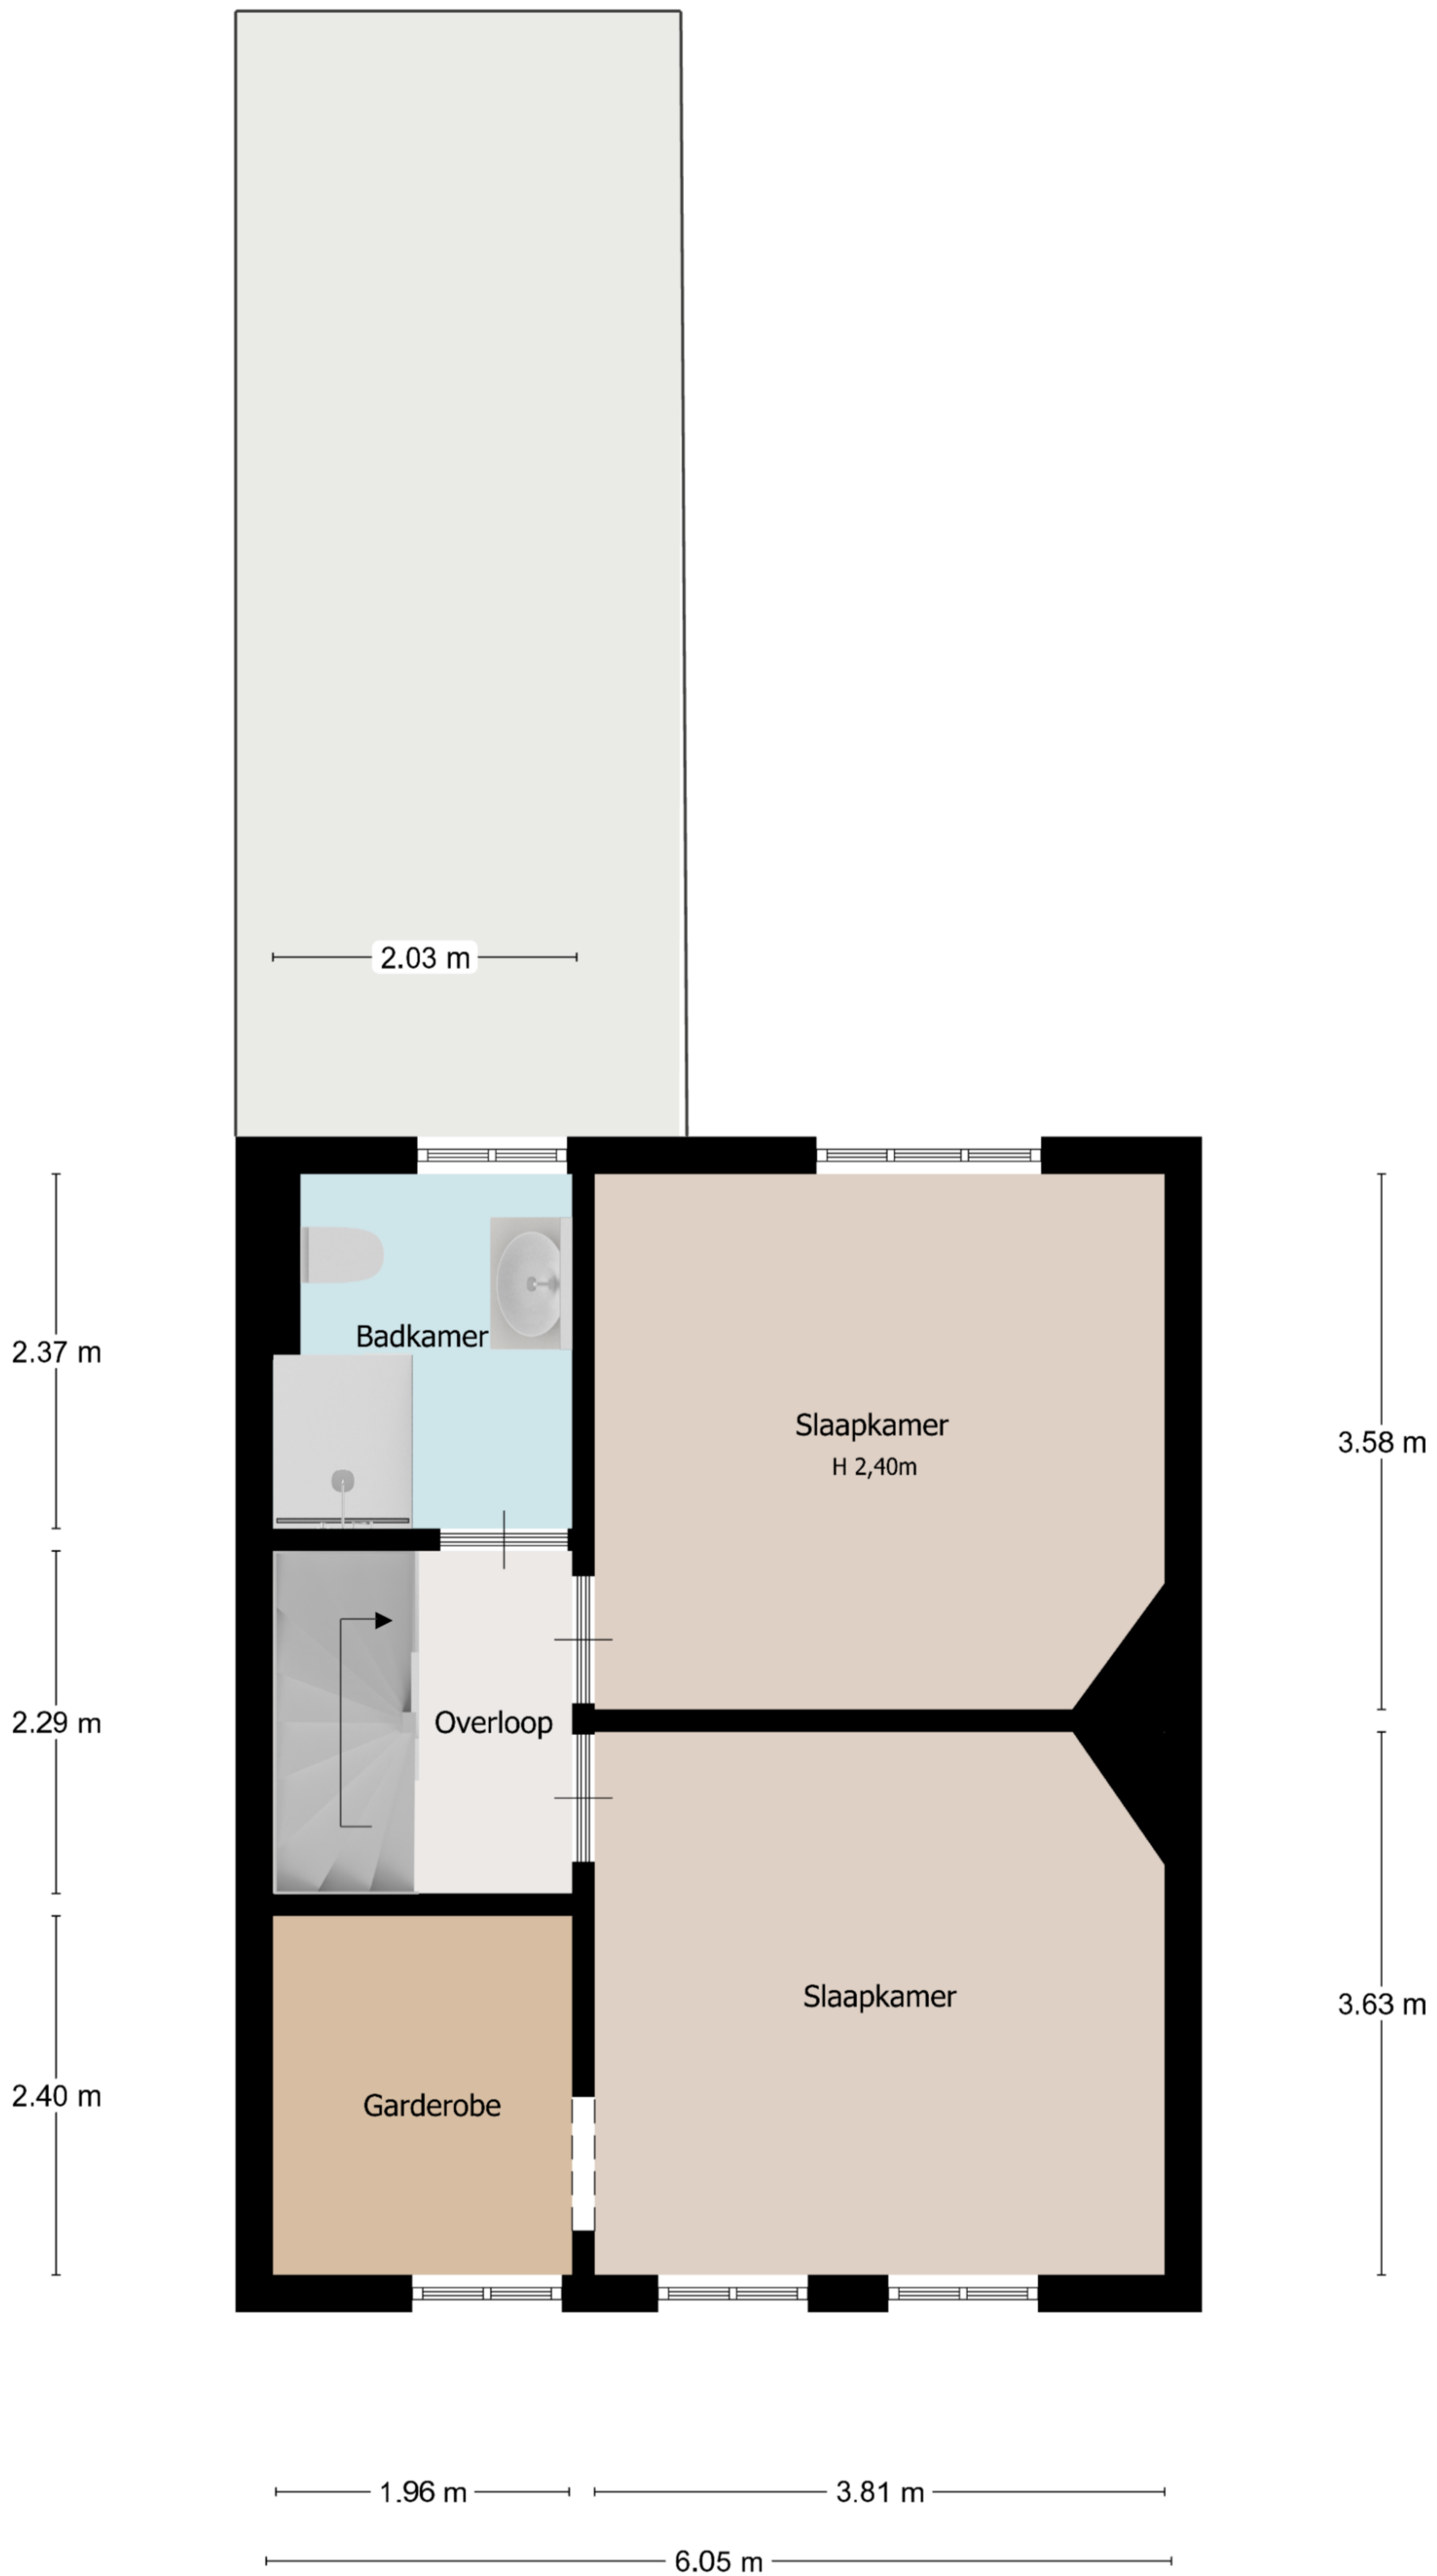

← 0.90 m →

← 2.06 m → ← 3.88 m →

Begane Grond

Deze plattegrond dient ter indicatie, hieraan kunnen geen rechten worden ontleend

@HSL

1ste Verdieping

Deze plattegrond dient ter indicatie, hieraan kunnen geen rechten worden ontleend

@HSL

2de Verdieping

Deze plattegrond dient ter indicatie, hieraan kunnen geen rechten worden ontleend

@HSL

Kelder

Deze plattegrond dient ter indicatie, hieraan kunnen geen rechten worden ontleend