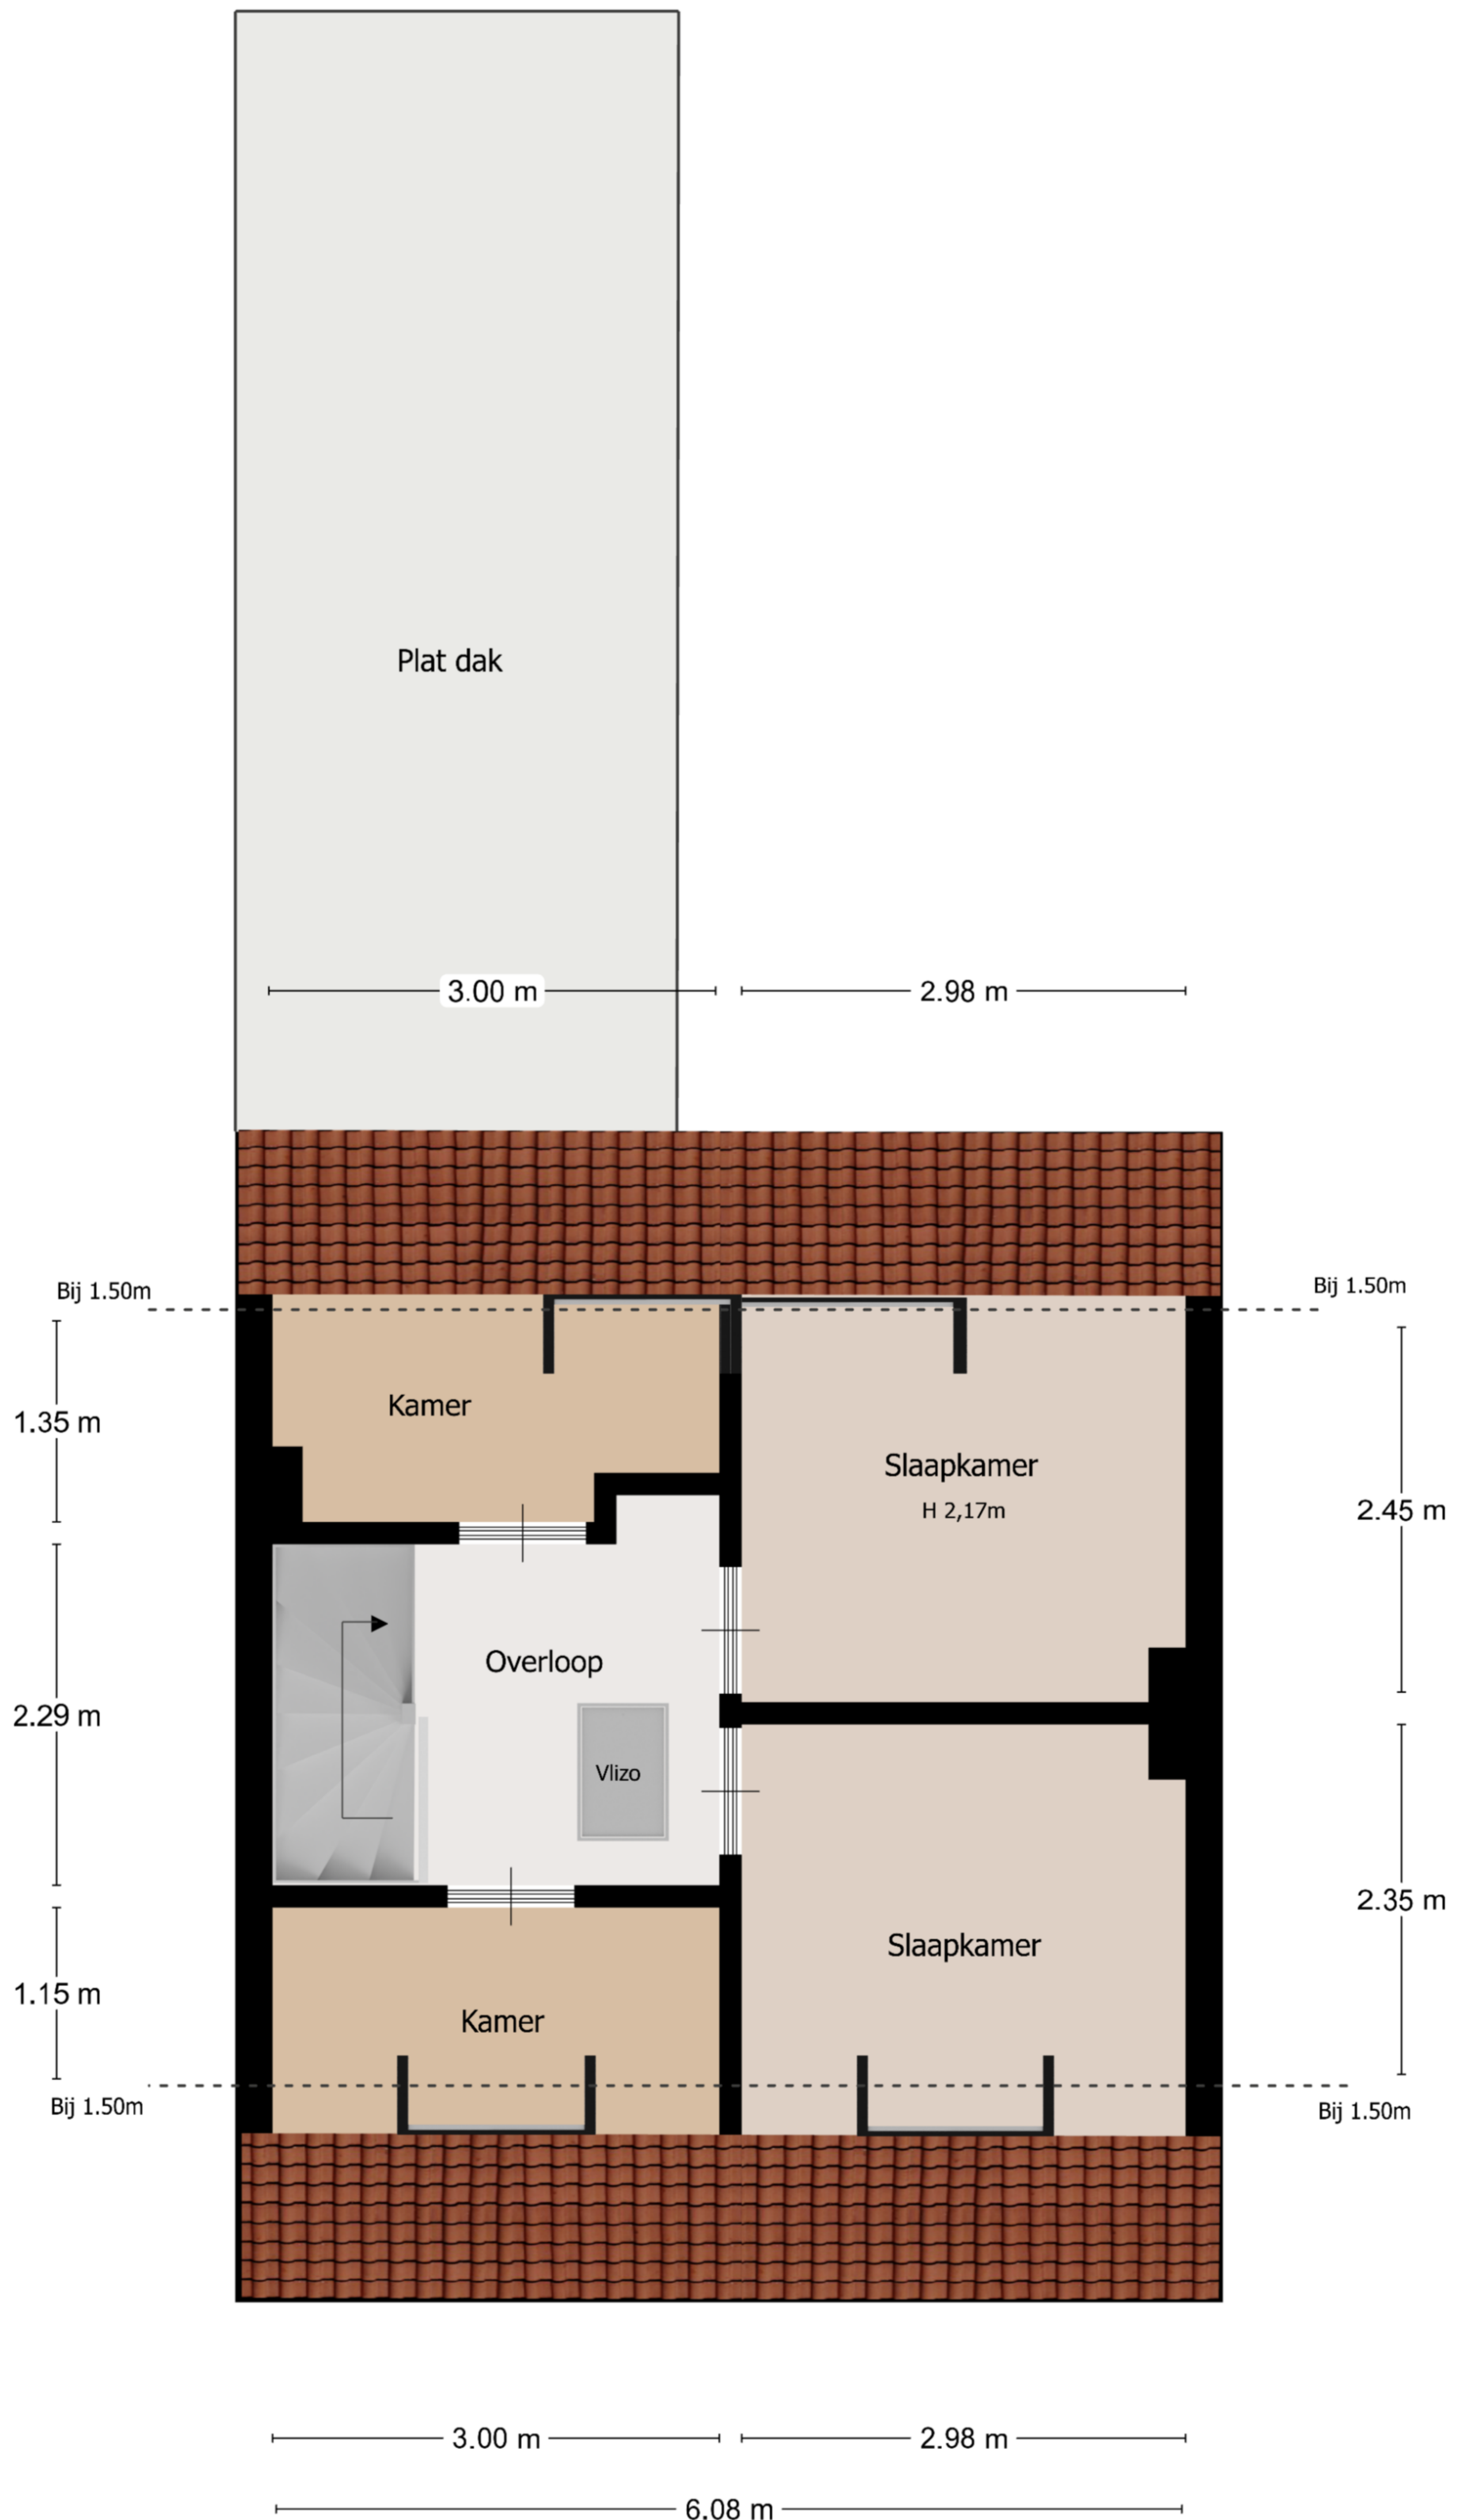

← 0.90 m →

← 2.06 m → ← 3.88 m →

Begane Grond

Deze plattegrond dient ter indicatie, hieraan kunnen geen rechten worden ontleend

@HSL

1ste Verdieping

Deze plattegrond dient ter indicatie, hieraan kunnen geen rechten worden ontleend

@HSL

2de Verdieping

Deze plattegrond dient ter indicatie, hieraan kunnen geen rechten worden ontleend

@HSL

Kelder

Deze plattegrond dient ter indicatie, hieraan kunnen geen rechten worden ontleend