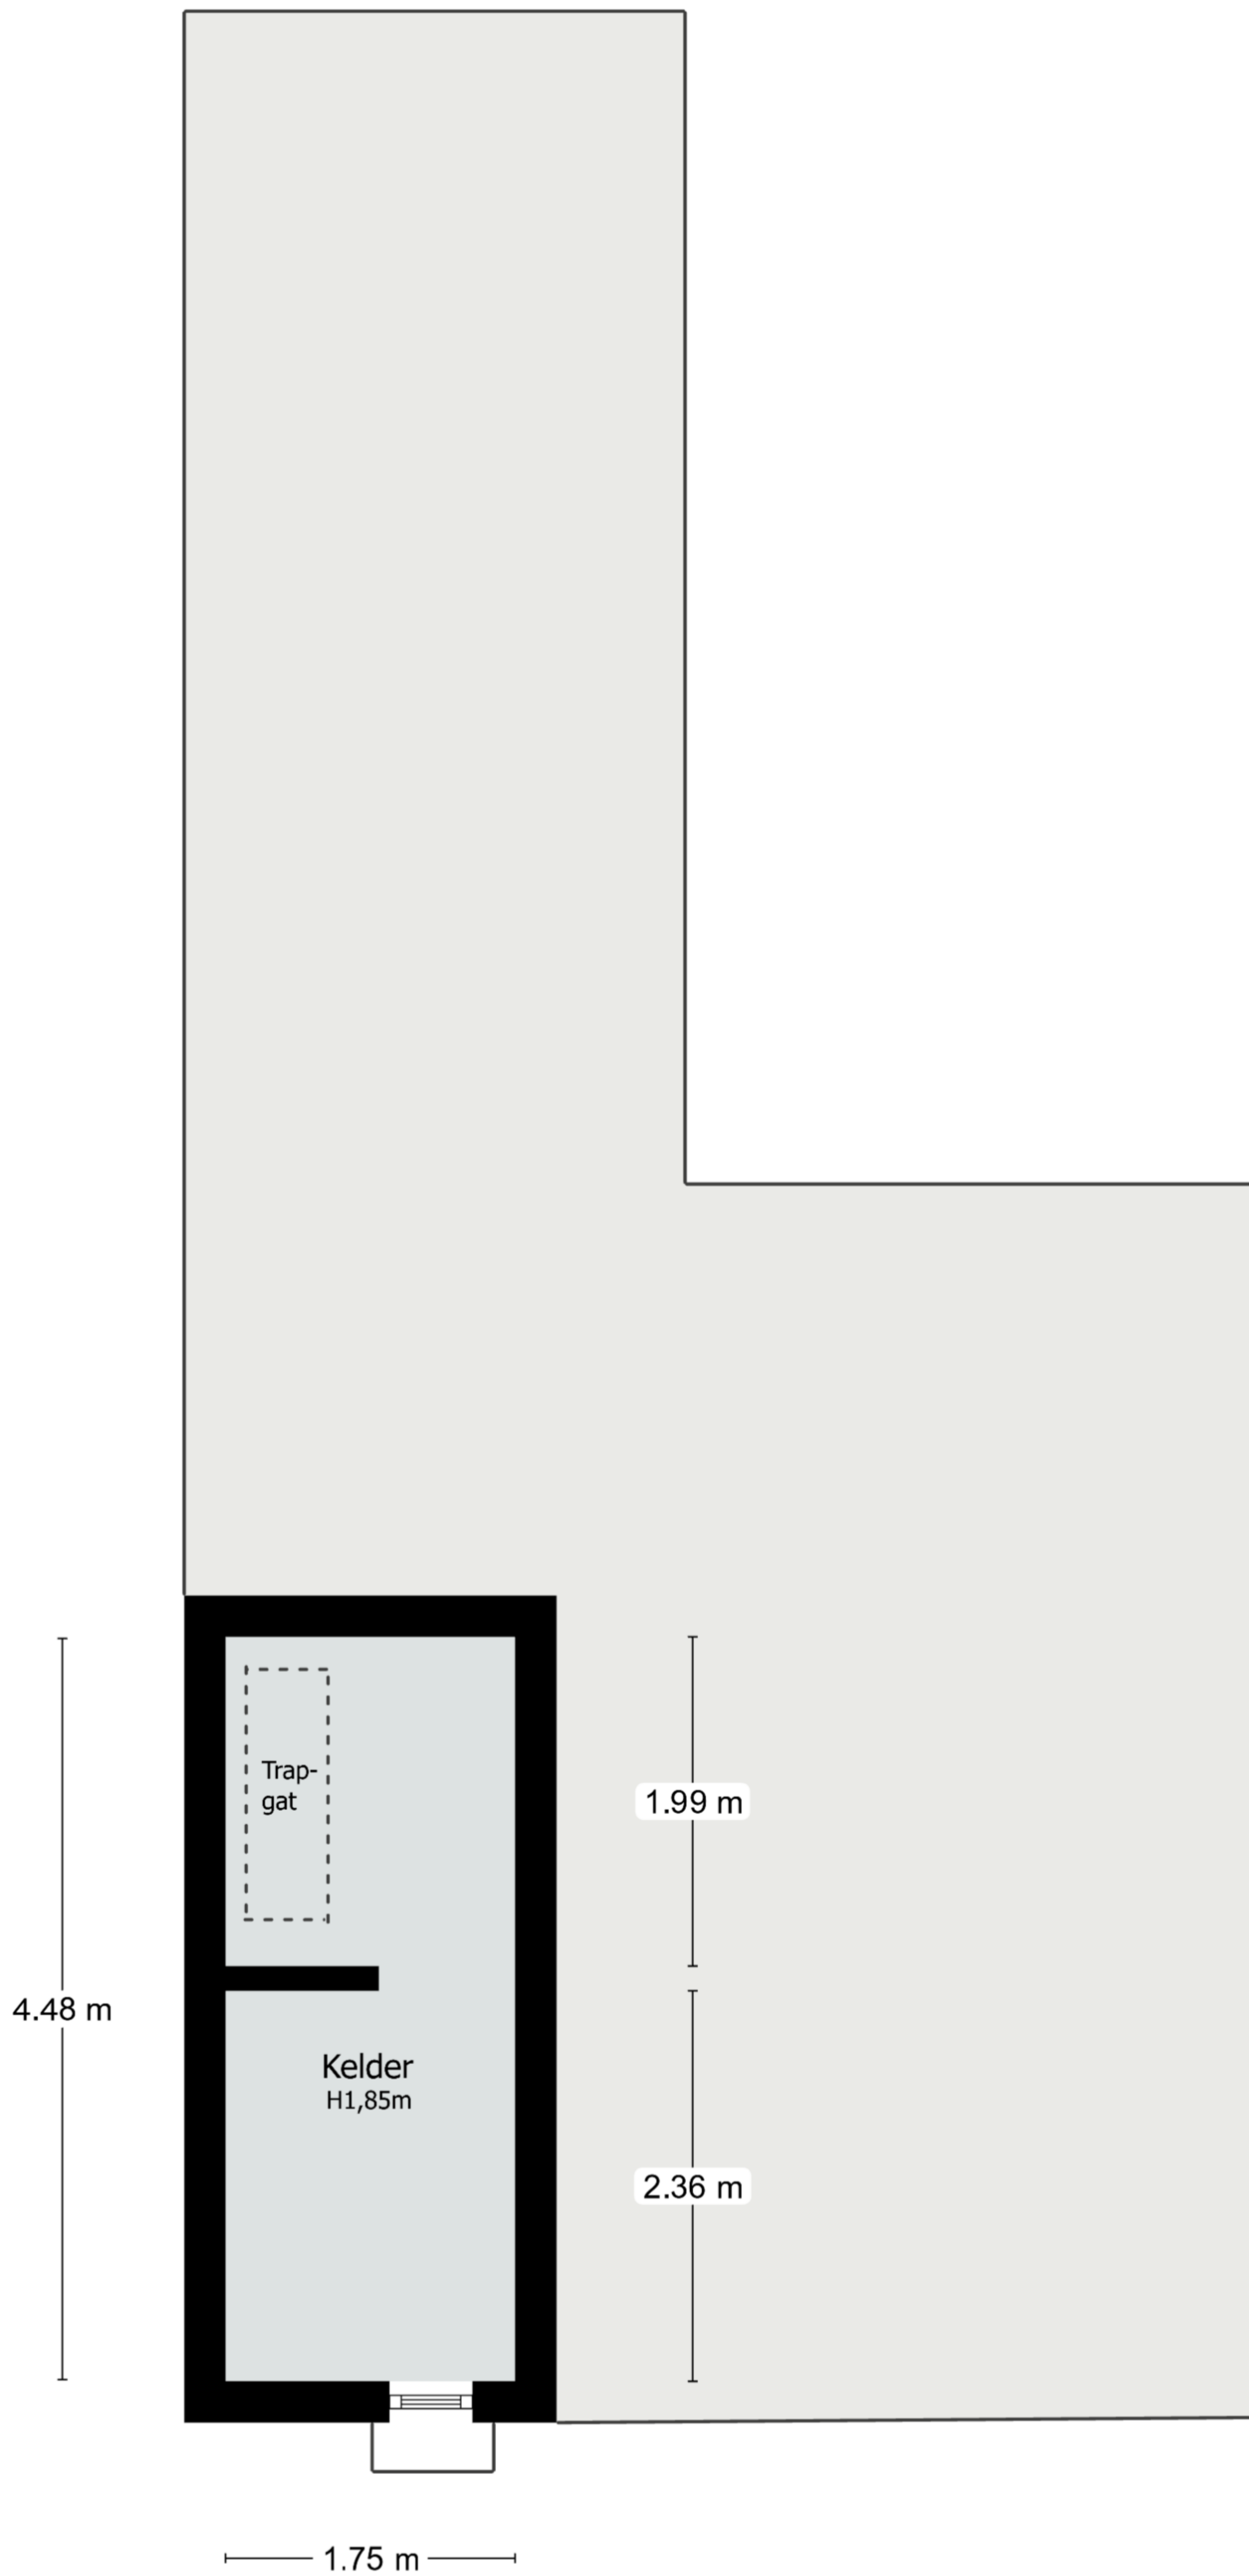

← 0.90 m →

← 2.06 m → ← 3.88 m →

Begane Grond

Deze plattegrond dient ter indicatie, hieraan kunnen geen rechten worden ontleend

@HSL

1ste Verdieping

Deze plattegrond dient ter indicatie, hieraan kunnen geen rechten worden ontleend

@HSL

2de Verdieping

Deze plattegrond dient ter indicatie, hieraan kunnen geen rechten worden ontleend

@HSL

Kelder

Deze plattegrond dient ter indicatie, hieraan kunnen geen rechten worden ontleend