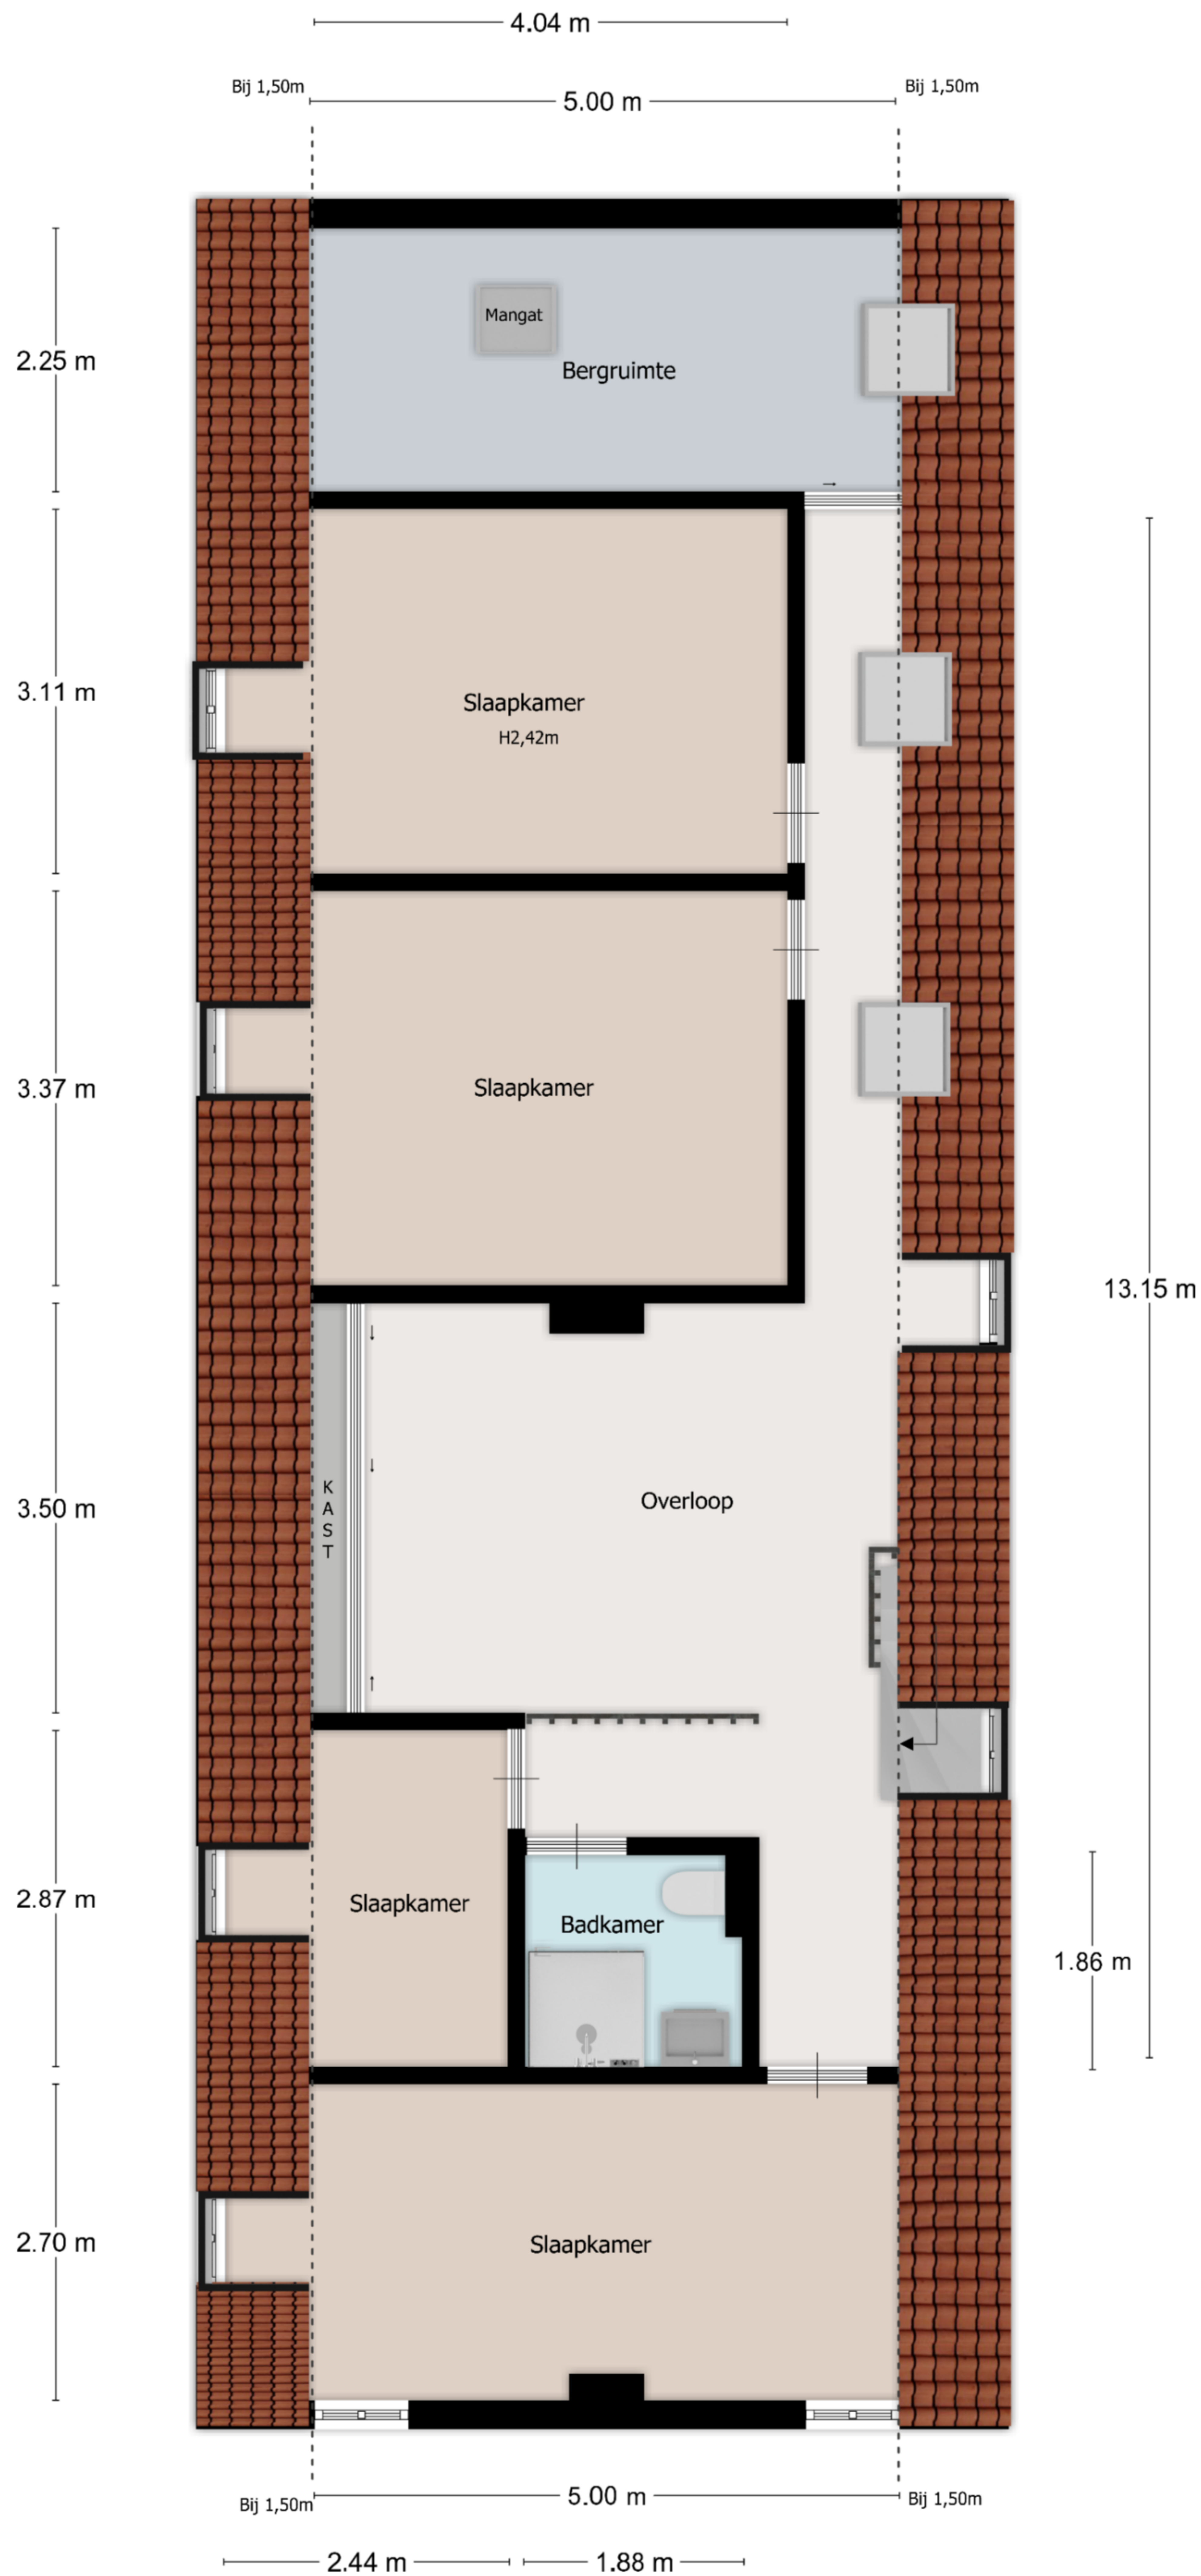

Begane Grond

Deze plattegrond dient ter indicatie, hieraan kunnen geen rechten worden ontleend

@ H.S.L

1ste Verdieping

Deze plattegrond dient ter indicatie, hieraan kunnen geen rechten worden ontleend

@HSL

2.47 m

3.89 m

Kelder
H 1,81m

Verhoging

Kelder

Deze plattegrond dient ter indicatie, hieraan kunnen geen rechten worden ontleend

@ H S L