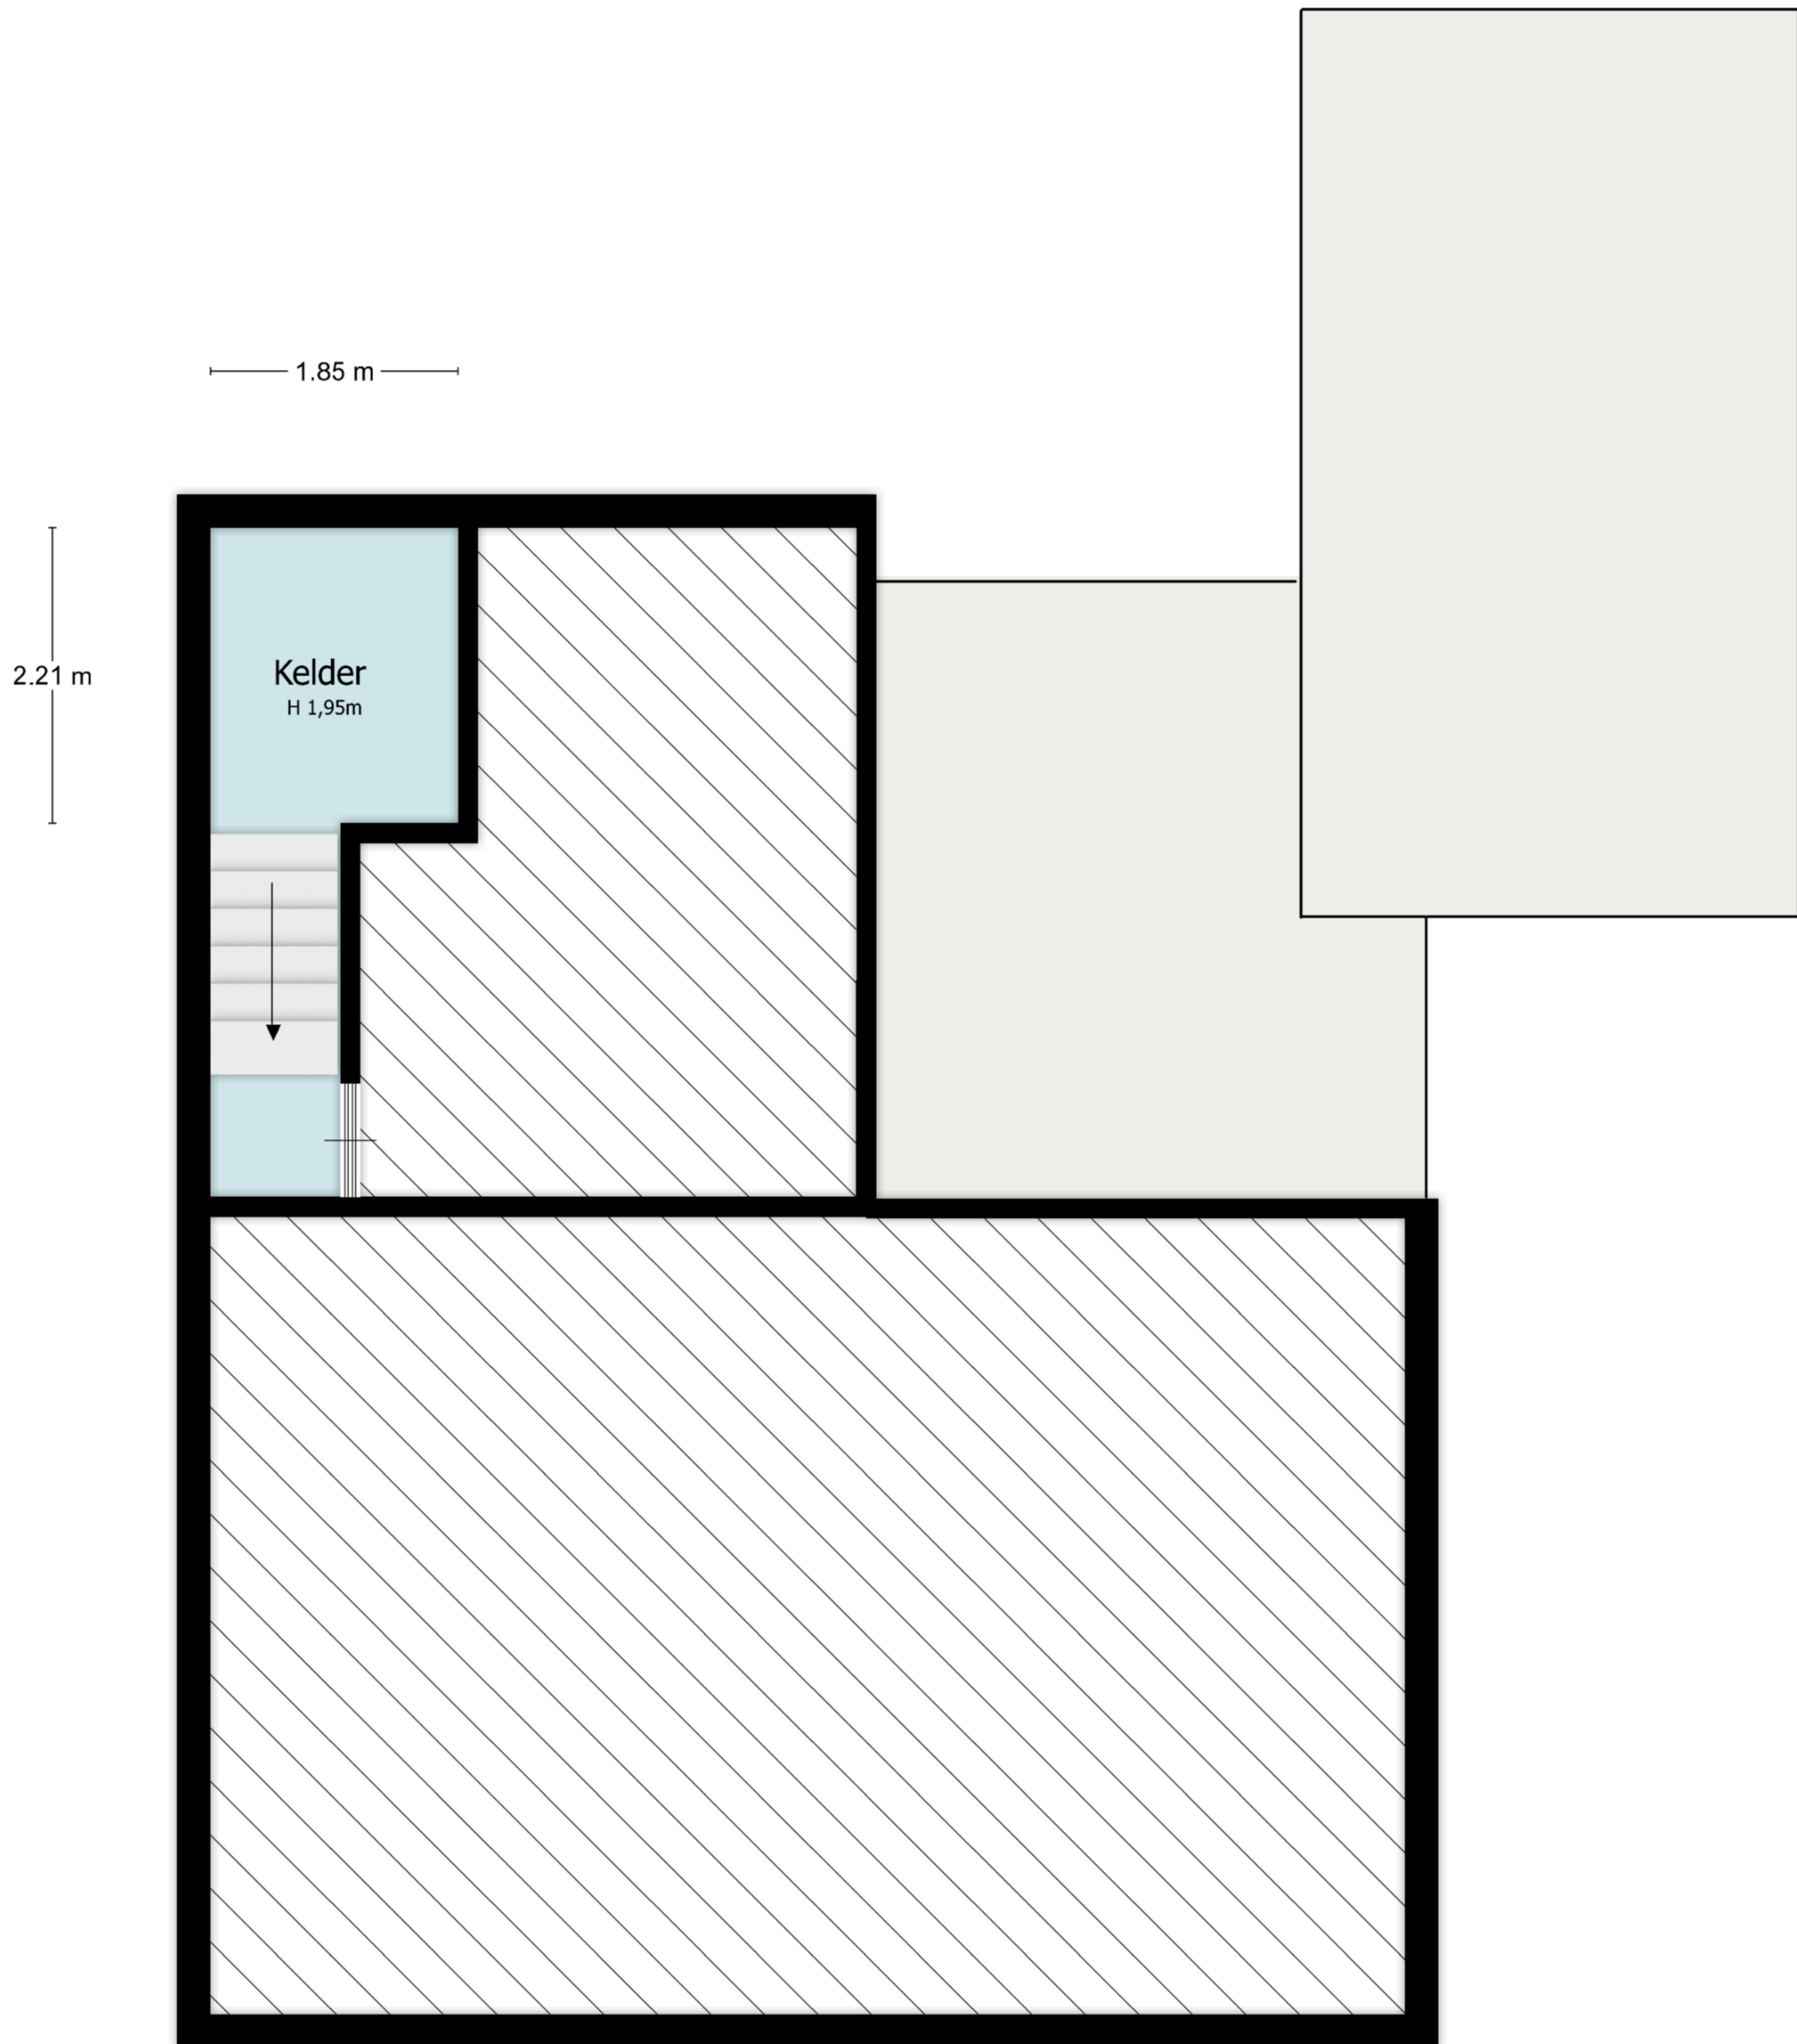

0.97 m 3.71 m

3.22 m

Gazon

Terras

Garage

WA

Keuken

WW

KK

Overkapping

Badkamer

Slaapkamer

Woonkamer
H 2,54m

Hal

Mangat

Slaapkamer

MK

3.06 m

2.41 m

3.33 m

3.99 m

6.12 m

1.88 m

3.25 m

2.55 m

2.29 m

4.48 m

5.89 m

Begane Grond

Deze plattegrond dient ter indicatie, hieraan kunnen geen rechten worden verleend

@HSL

Souterrain